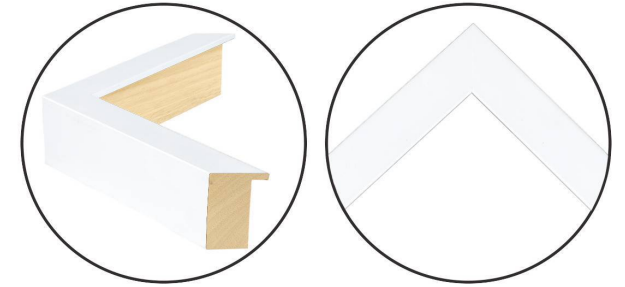

# WENDOVER ART GROUP

---

ITEM NUMBER : **WAN2228**

TITLE : **Silver Butterfly Shadowbox  
2**

OUTWARD DIMENSION (W X H) : **41.5" x 41.5"**

FRAME (WIDTH X DEPTH) : MC2329 | 1" x 2.13"

FRAME FINISH : **Standard Frame  
Matte White**

DESCRIPTION :

**Straight Fit (No Mats), Framed in Shadowbox**