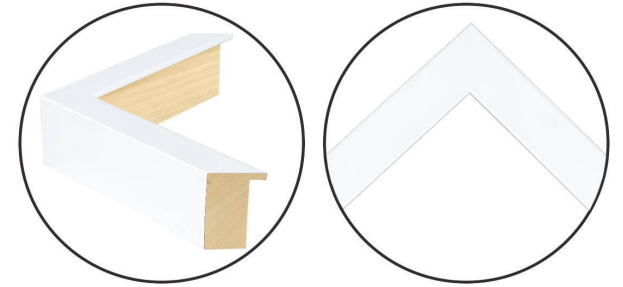

WENDOVER ART GROUP

ITEM NUMBER : **WAN2228**

TITLE : **Silver Butterfly Shadowbox**

2

OUTWARD DIMENSION (W X H) : **41.5" x 41.5"**

FRAME (WIDTH X DEPTH) : **MC2329**
1" x 2.13"

FRAME FINISH : **Standard Frame**
Matte White

DESCRIPTION :

Straight Fit (No Mats), Framed in Shadowbox