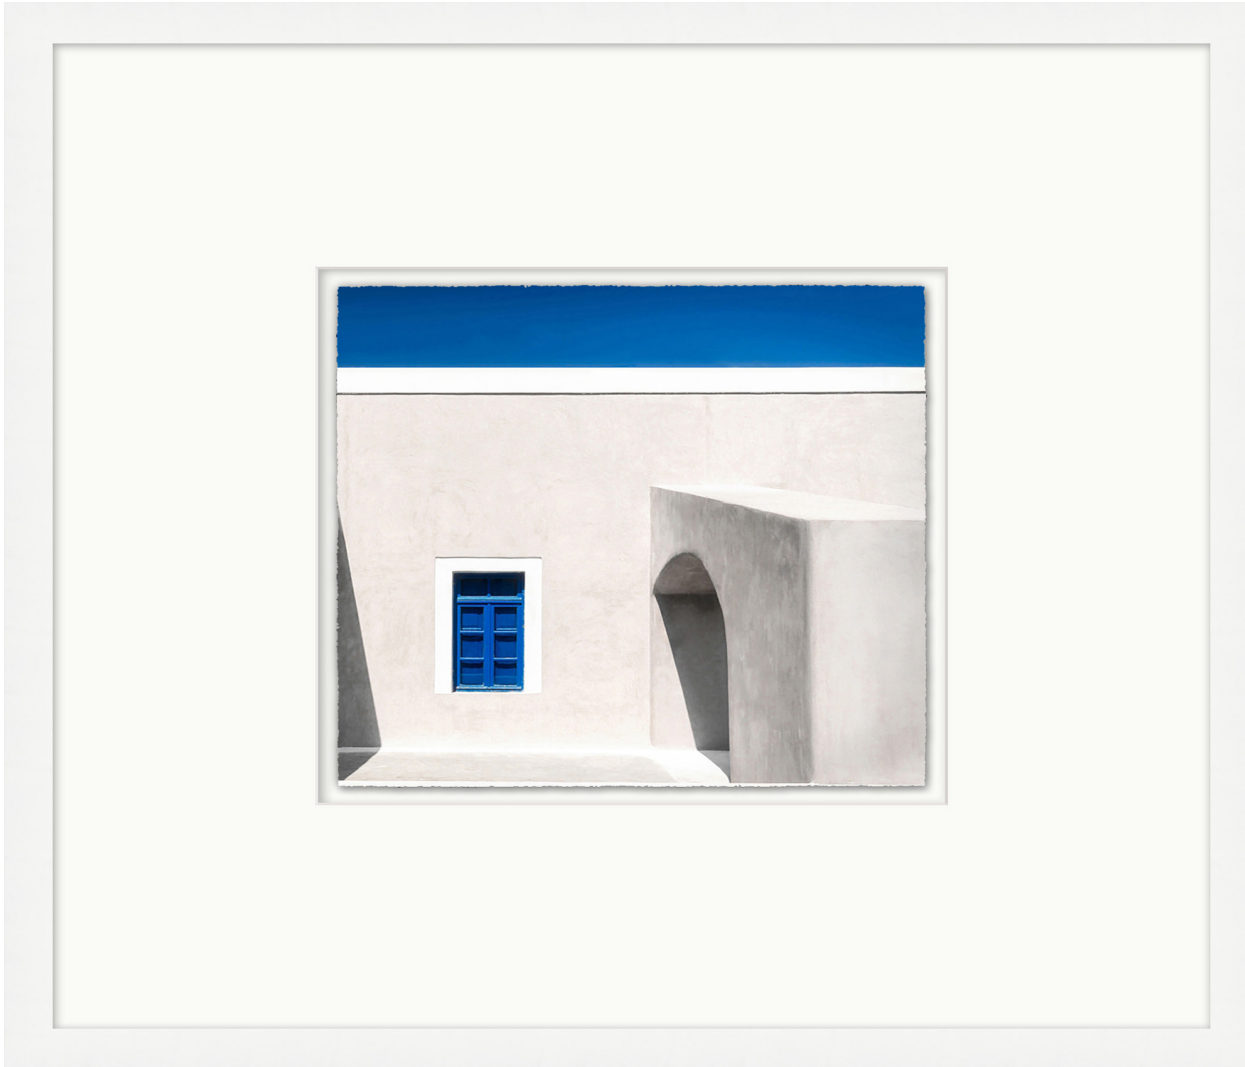

# WENDOVER ART GROUP

---

ITEM NUMBER : **WLA1686**

TITLE : **Santorini Architecture 1**

OUTWARD DIMENSION (W X H) : **29.75" x 29.75"**

FRAME (WIDTH X DEPTH) : **M0956**  
**1.13" x 1.75"**

FRAME FINISH : **Standard Frame**  
**Matte White**

DESCRIPTION :

**Deckled and Floated on Bottom Mat, Float Top Mat**