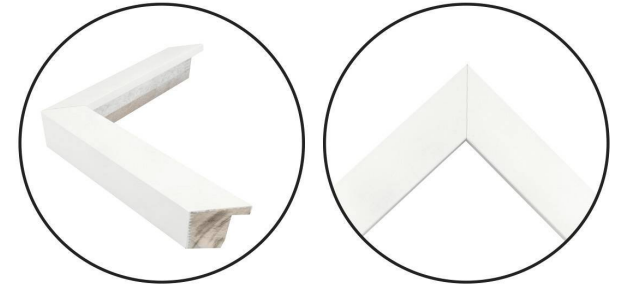

# WENDOVER ART GROUP

---

ITEM NUMBER : **WLA1686**

TITLE : **Santorini Architecture 1**

OUTWARD DIMENSION (W X H) : **29.75" x 29.75"**

FRAME (WIDTH X DEPTH) : **M0956**  
**1.13" x 1.75"**

FRAME FINISH : **Standard Frame**  
**Matte White**

DESCRIPTION :

**Deckled and Floated on Bottom Mat, Float Top Mat**