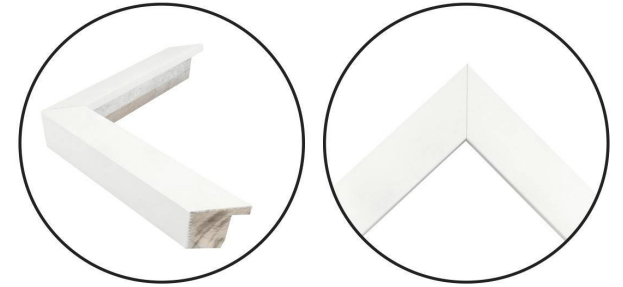

WENDOVER ART GROUP

ITEM NUMBER : **WLA1688**

TITLE : **Santorini Architecture 3**

OUTWARD DIMENSION (W X H) : **29.75" x 29.75"**

FRAME (WIDTH X DEPTH) : **M0956**
1.13" x 1.75"

FRAME FINISH : **Standard Frame**
Matte White

DESCRIPTION :

Deckled and Floated on Bottom Mat, Float Top Mat