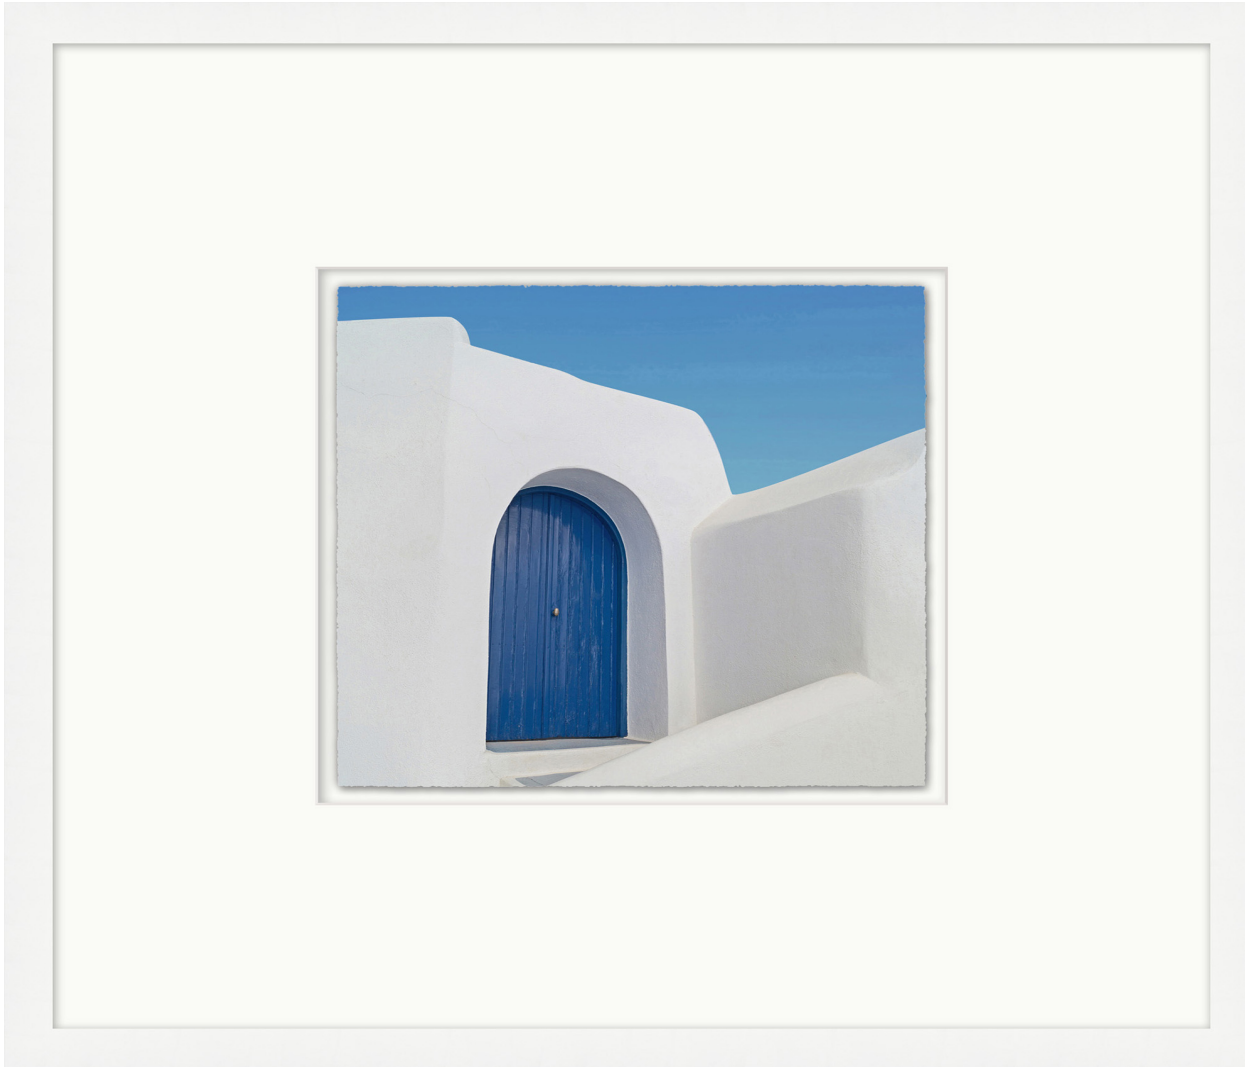

WENDOVER ART GROUP

ITEM NUMBER : **WLA1688**

TITLE : **Santorini Architecture 3**

OUTWARD DIMENSION (W X H) : **29.75" x 29.75"**

FRAME (WIDTH X DEPTH) : **M0956**
1.13" x 1.75"

FRAME FINISH : **Standard Frame**
Matte White

DESCRIPTION :

Deckled and Floated on Bottom Mat, Float Top Mat