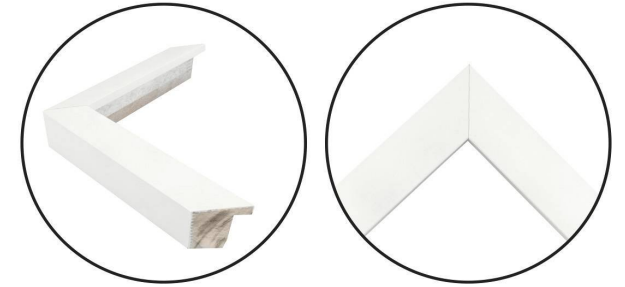

# WENDOVER ART GROUP

---

ITEM NUMBER : **WLA1691**

TITLE : **Santorini Architecture 6**

OUTWARD DIMENSION (W X H) : **29.75" x 29.75"**

FRAME (WIDTH X DEPTH) : **M0956**  
**1.13" x 1.75"**

FRAME FINISH : **Standard Frame**  
**Matte White**

DESCRIPTION :

**Deckled and Floated on Bottom Mat, Float Top Mat**