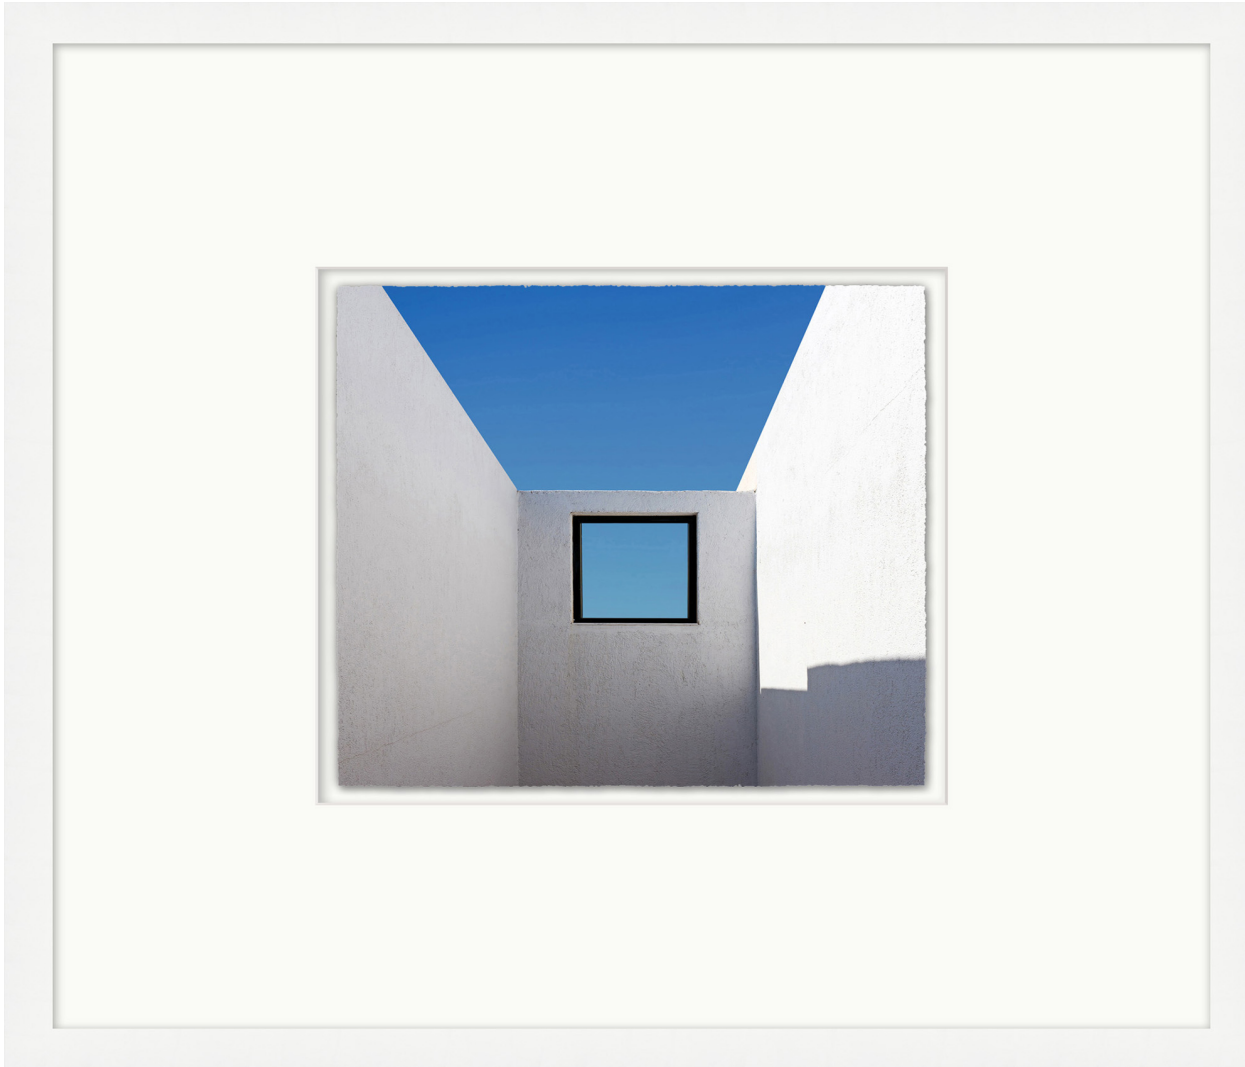

# WENDOVER ART GROUP

---

ITEM NUMBER : **WLA1691**

TITLE : **Santorini Architecture 6**

OUTWARD DIMENSION (W X H) : **29.75" x 29.75"**

FRAME (WIDTH X DEPTH) : **M0956**  
**1.13" x 1.75"**

FRAME FINISH : **Standard Frame**  
**Matte White**

DESCRIPTION :

**Deckled and Floated on Bottom Mat, Float Top Mat**