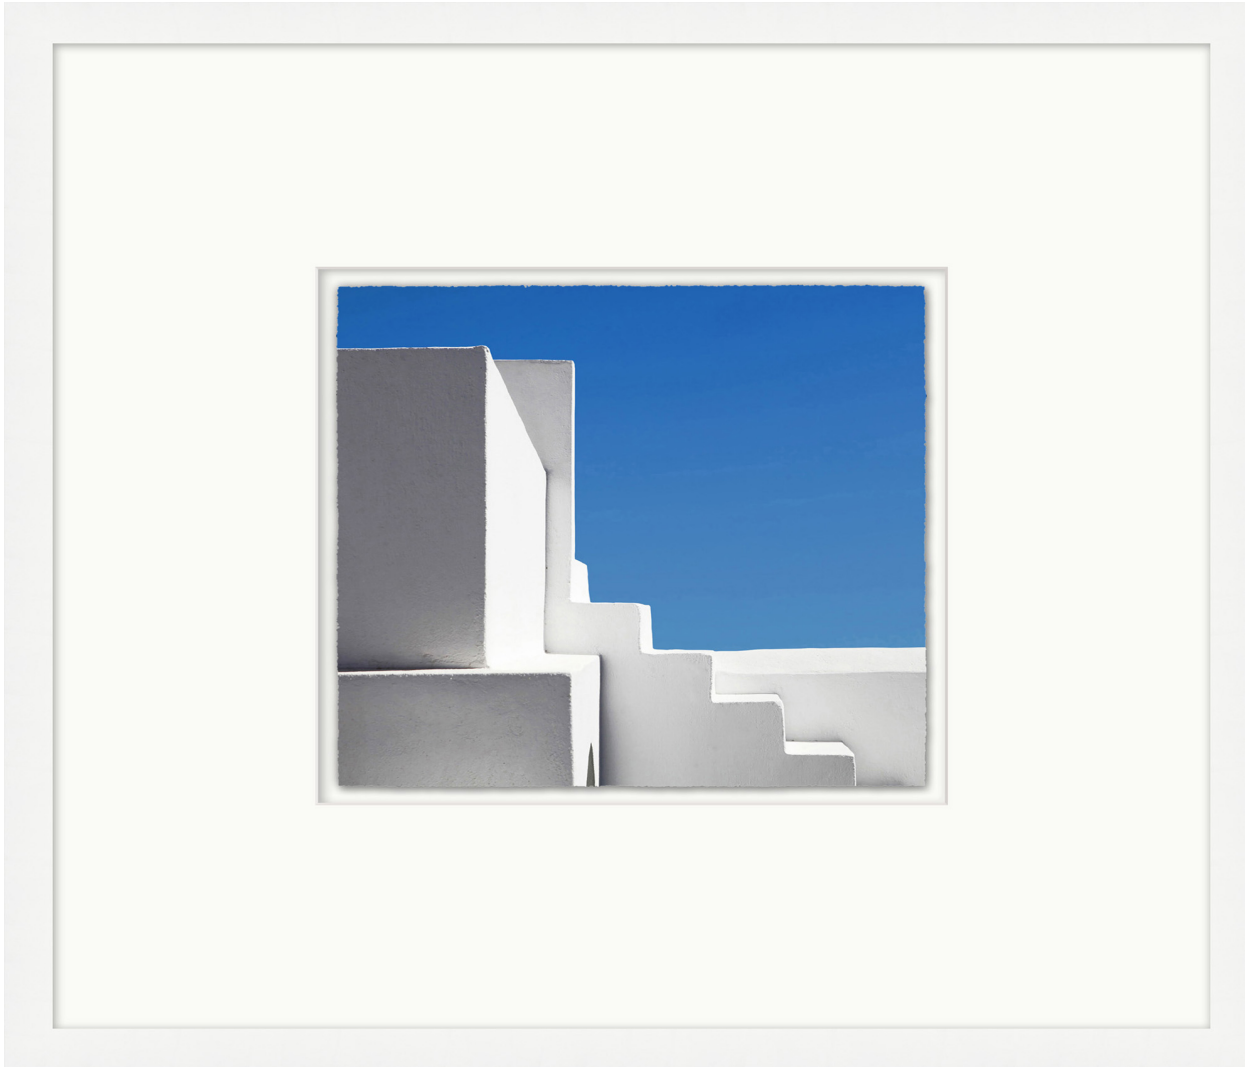

WENDOVER ART GROUP

ITEM NUMBER : **WLA1692**

TITLE : **Santorini Architecture 7**

OUTWARD DIMENSION (W X H) : **29.75" x 29.75"**

FRAME (WIDTH X DEPTH) : **M0956**
1.13" x 1.75"

FRAME FINISH : **Standard Frame**
Matte White

DESCRIPTION :

Deckled and Floated on Bottom Mat, Float Top Mat