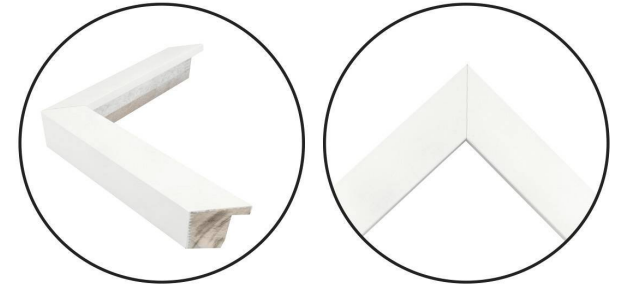

WENDOVER ART GROUP

ITEM NUMBER : **WLA1692**

TITLE : **Santorini Architecture 7**

OUTWARD DIMENSION (W X H) : **29.75" x 29.75"**

FRAME (WIDTH X DEPTH) : **M0956**
1.13" x 1.75"

FRAME FINISH : **Standard Frame**
Matte White

DESCRIPTION :

Deckled and Floated on Bottom Mat, Float Top Mat