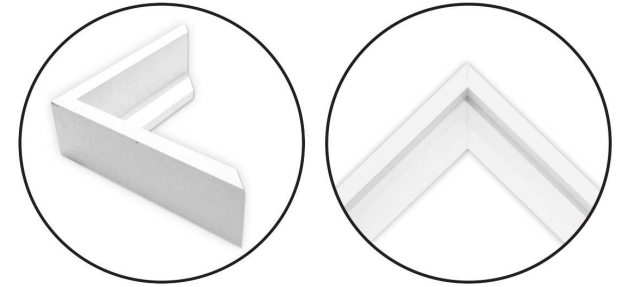

WENDOVER ART GROUP

ITEM NUMBER : **WLA1696**

TITLE : **Santorini Mystique**

OUTWARD DIMENSION (W X H) : **51" x 51"**

FRAME (WIDTH X DEPTH) : **M1127
0.63" x 2.13"**

FRAME FINISH : **Floater Frame
Matte White**

DESCRIPTION :

Gallery wrap art, Artist Enhanced - Matte Roll