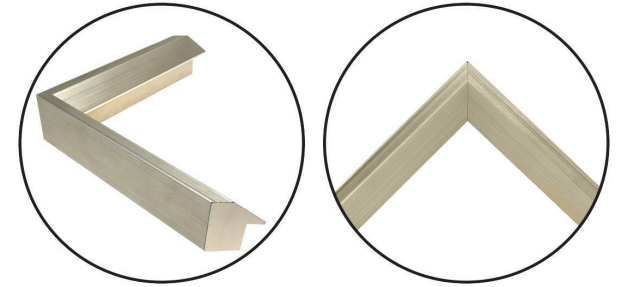

# WENDOVER ART GROUP

---

ITEM NUMBER : **WNT1869**

TITLE : **Tree Portrait 3**

OUTWARD DIMENSION (W X H) : **18.25" x 22.25"**

FRAME (WIDTH X DEPTH) : **MC2416  
0.88" x 1.63"**

FRAME FINISH : **Standard Frame  
Warm Silver**

DESCRIPTION :

**Deckle and Float on Mat**