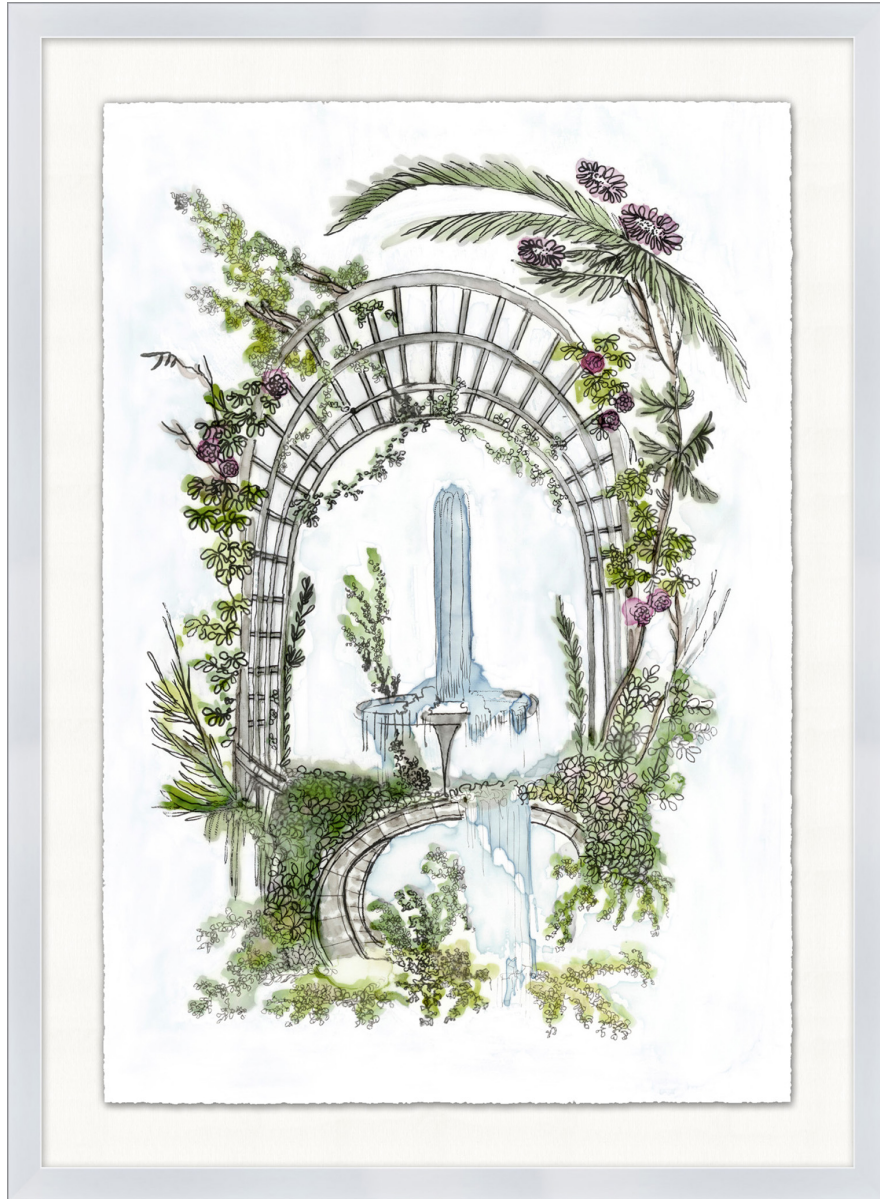

WENDOVER ART GROUP

ITEM NUMBER : **WNT1914**

TITLE : **Faithful Garden 1**

OUTWARD DIMENSION (W X H) : **25.5" x 33.5"**

FRAME (WIDTH X DEPTH) : **MC2388 | 1" x 2.13"**

FRAME FINISH : **Standard Frame**

Bright Silver

DESCRIPTION :

Deckle and Float on Mat, 1" Shadowbox Mat