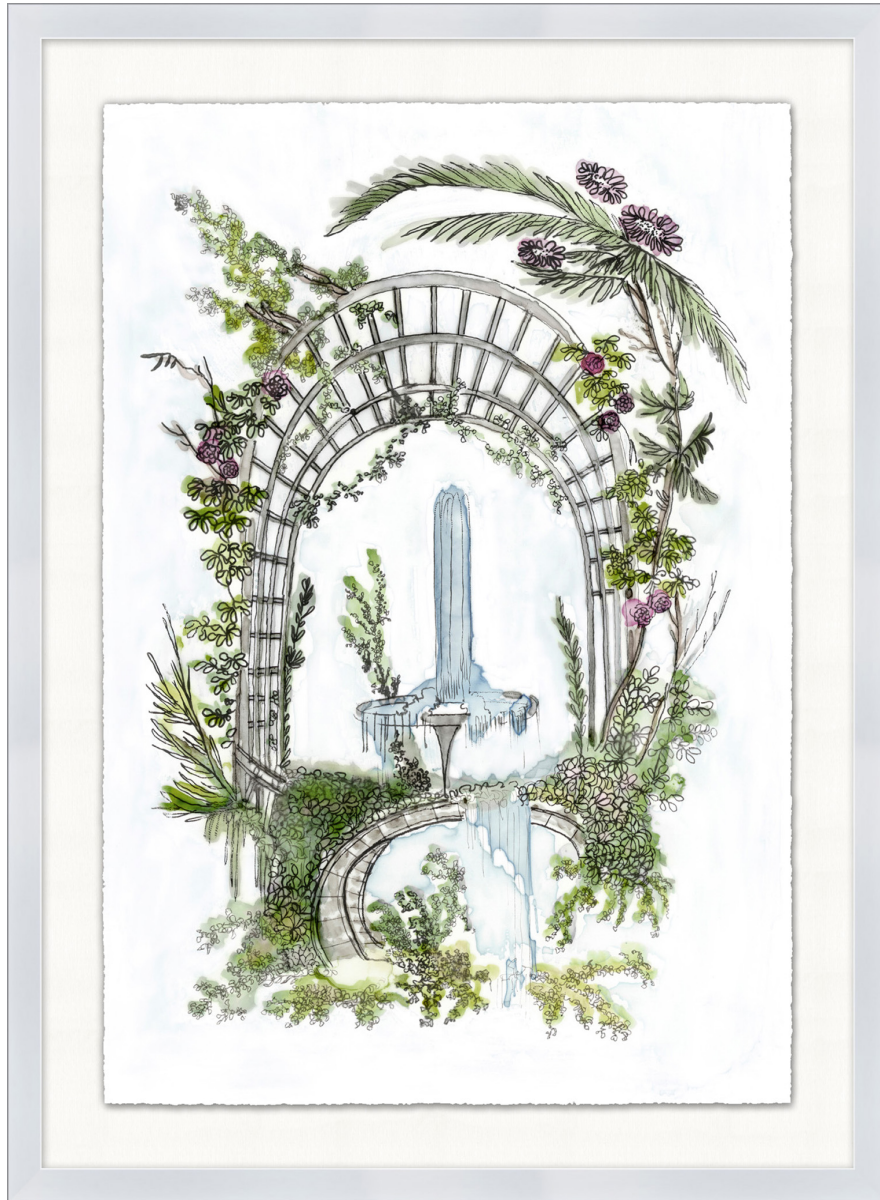

# WENDOVER ART GROUP

ITEM NUMBER : **WNT1914**

TITLE : **Faithful Garden 1**

OUTWARD DIMENSION (W X H) : **25.5" x 33.5"**

FRAME (WIDTH X DEPTH) : **MC2388**  
**1" x 2.13"**

FRAME FINISH : **Standard Frame**  
**Bright Silver**

DESCRIPTION :

**Deckle and Float on Mat, 1" Shadowbox Mat**