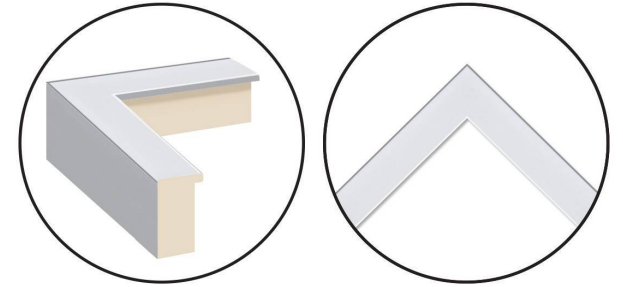

WENDOVER ART GROUP

ITEM NUMBER : **WNT1914**

TITLE : **Faithful Garden 1**

OUTWARD DIMENSION (W X H) : **25.5" x 33.5"**

FRAME (WIDTH X DEPTH) : **MC2388 | 1" x 2.13"**

FRAME FINISH : **Standard Frame**

Bright Silver

DESCRIPTION :

Deckle and Float on Mat, 1" Shadowbox Mat