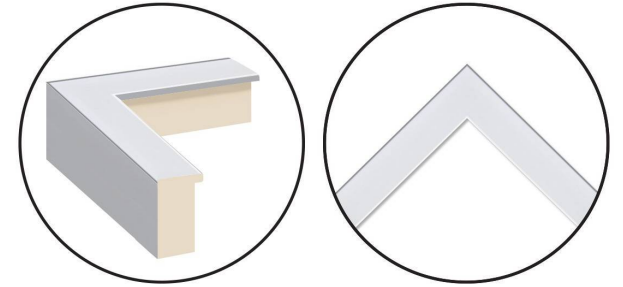

# WENDOVER ART GROUP

ITEM NUMBER : **WNT1914**

TITLE : **Faithful Garden 1**

OUTWARD DIMENSION (W X H) : **25.5" x 33.5"**

FRAME (WIDTH X DEPTH) : **MC2388**  
**1" x 2.13"**

FRAME FINISH : **Standard Frame**  
**Bright Silver**

DESCRIPTION :

**Deckle and Float on Mat, 1" Shadowbox Mat**