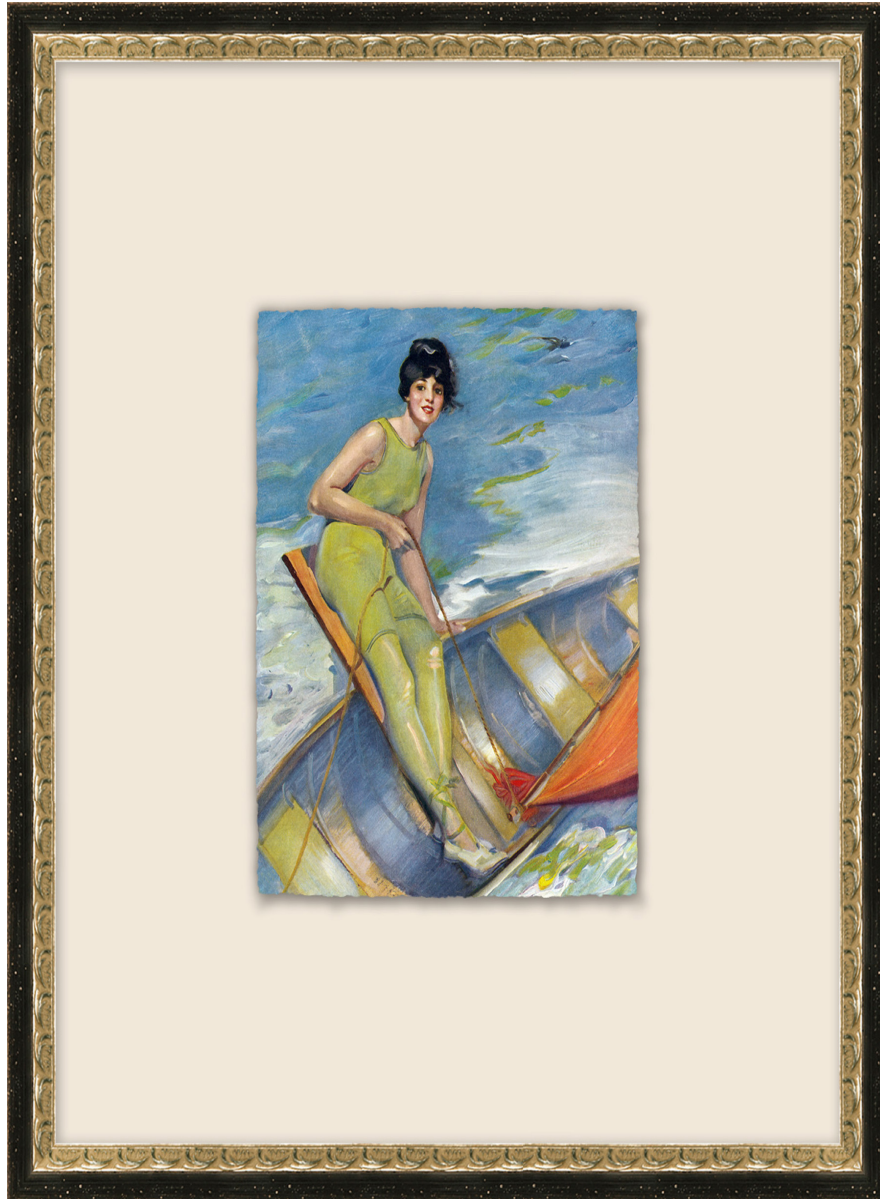

WENDOVER ART GROUP

ITEM NUMBER : **WVT1569**

TITLE : **Lady of Adventure 3**

OUTWARD DIMENSION (W X H) : **17.5" x 19.5"**

FRAME (WIDTH X DEPTH) : **M0730
1" x 1.5"**

FRAME FINISH : **Standard Frame
Distressed Black and Silver**

DESCRIPTION :

Deckle and Float on Bottom Mat