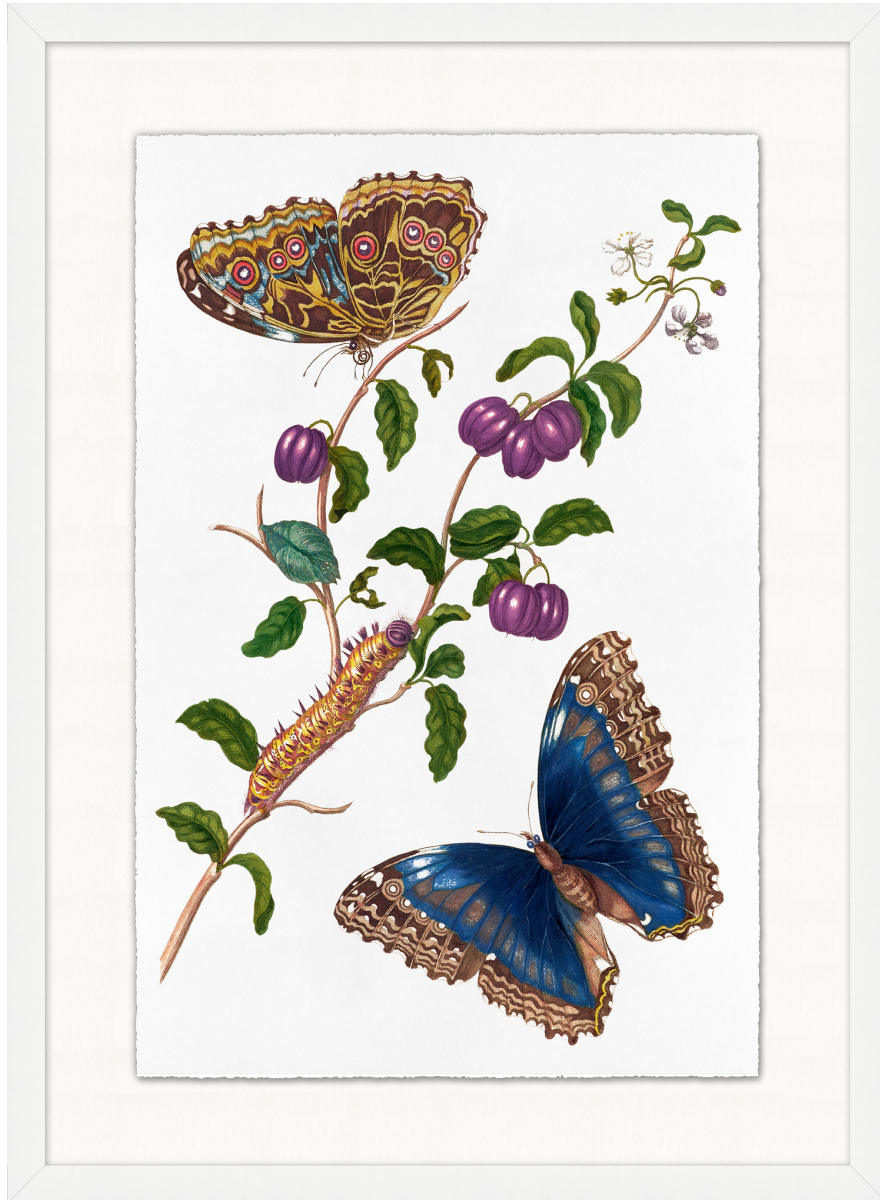

# WENDOVER ART GROUP

---

ITEM NUMBER : **WNT1931**

TITLE : **Botanical with Butterfly 6**

OUTWARD DIMENSION (W X H) : **26.75" x 35.75"**

FRAME (WIDTH X DEPTH) : **M0956**  
**1.13" x 1.75"**

FRAME FINISH : **Standard Frame**  
**Matte White**

DESCRIPTION :

**Deckle and Float on Mat**