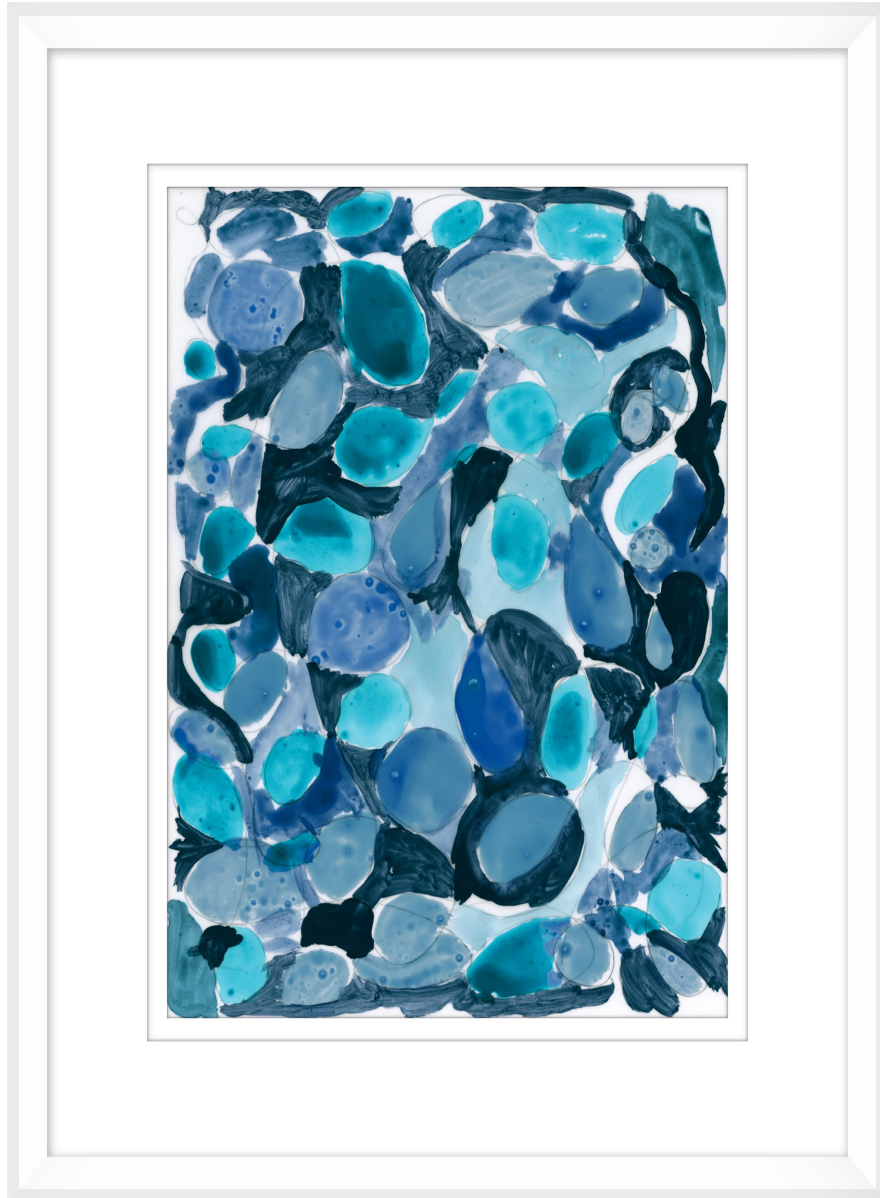

# WENDOVER ART GROUP

---

ITEM NUMBER : **CK0450**

TITLE : **Prickly Pear 2**

OUTWARD DIMENSION (W X H) : **21.25" x 25.25"**

FRAME (WIDTH X DEPTH) : **MC2413**  
**0.88" x 1.63"**

FRAME FINISH : **Standard Frame**  
**Matte White**

DESCRIPTION :

**Double Mats**