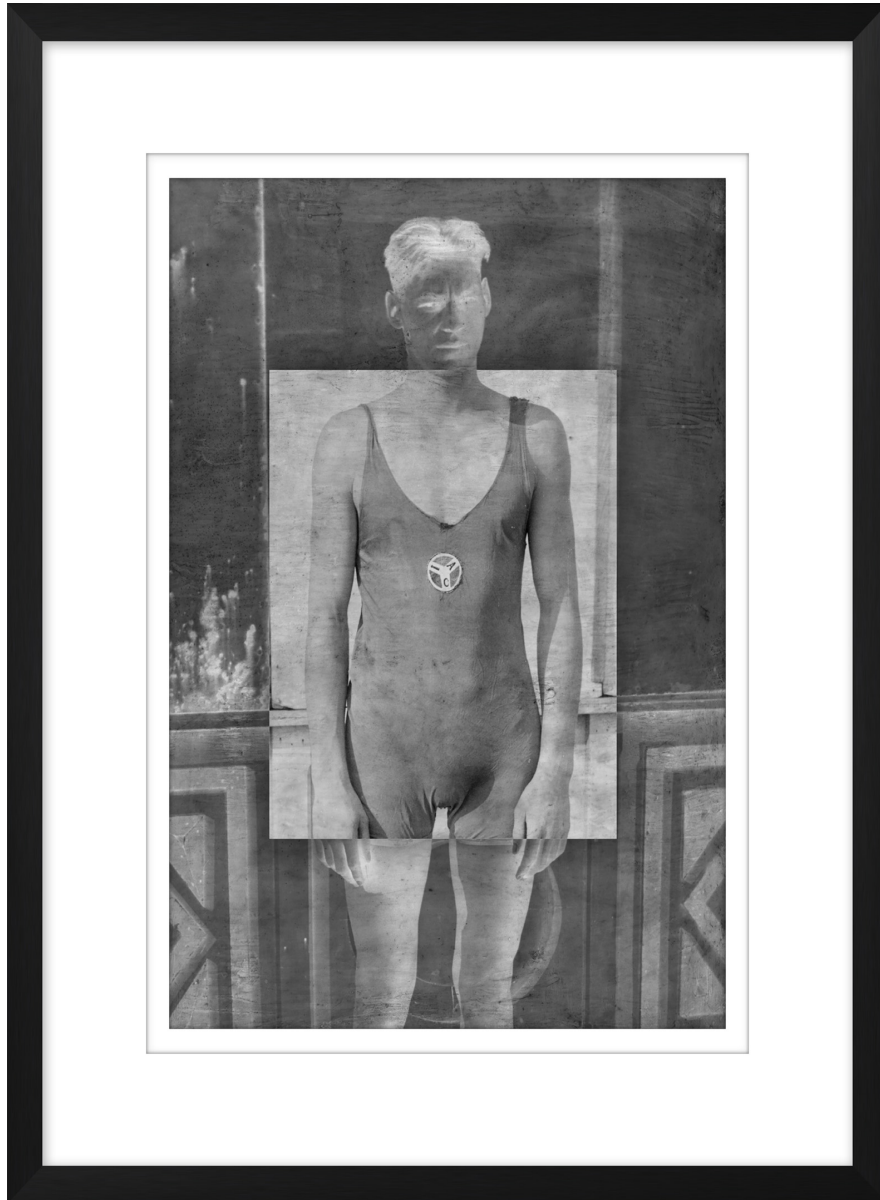

# WENDOVER ART GROUP

---

ITEM NUMBER : **WCON077**

TITLE : **Vintage Swimmer 1**

OUTWARD DIMENSION (W X H) : **19" x 24"**

FRAME (WIDTH X DEPTH) : **M0855**  
**0.75" x 2.13"**

FRAME FINISH : **Standard Frame**  
**Matte Black**

DESCRIPTION :

**Double Mats**