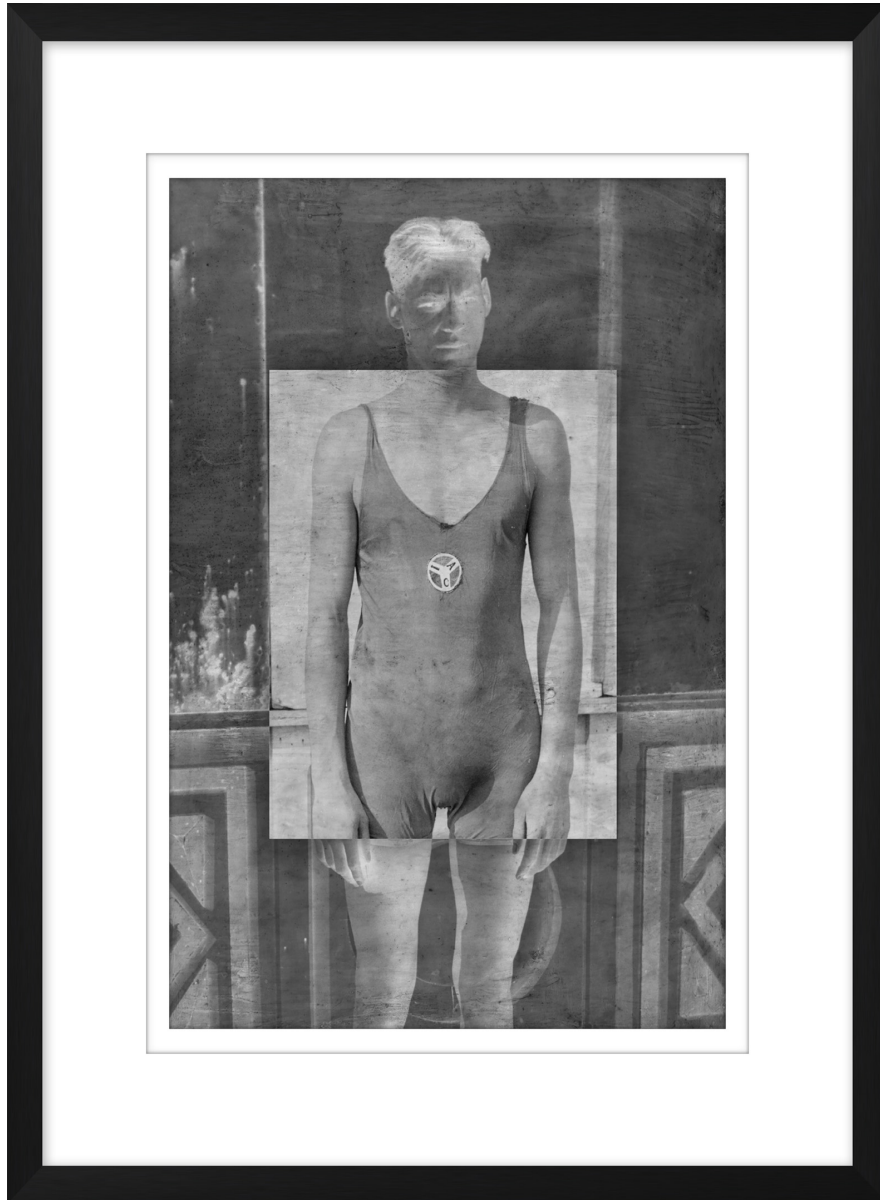

WENDOVER ART GROUP

ITEM NUMBER : **WCON077**

TITLE : **Vintage Swimmer 1**

OUTWARD DIMENSION (W X H) : **19" x 24"**

FRAME (WIDTH X DEPTH) : M0855 | 0.75" x 2.13"

FRAME FINISH : **Standard Frame**

Matte Black

DESCRIPTION :

Double Mats