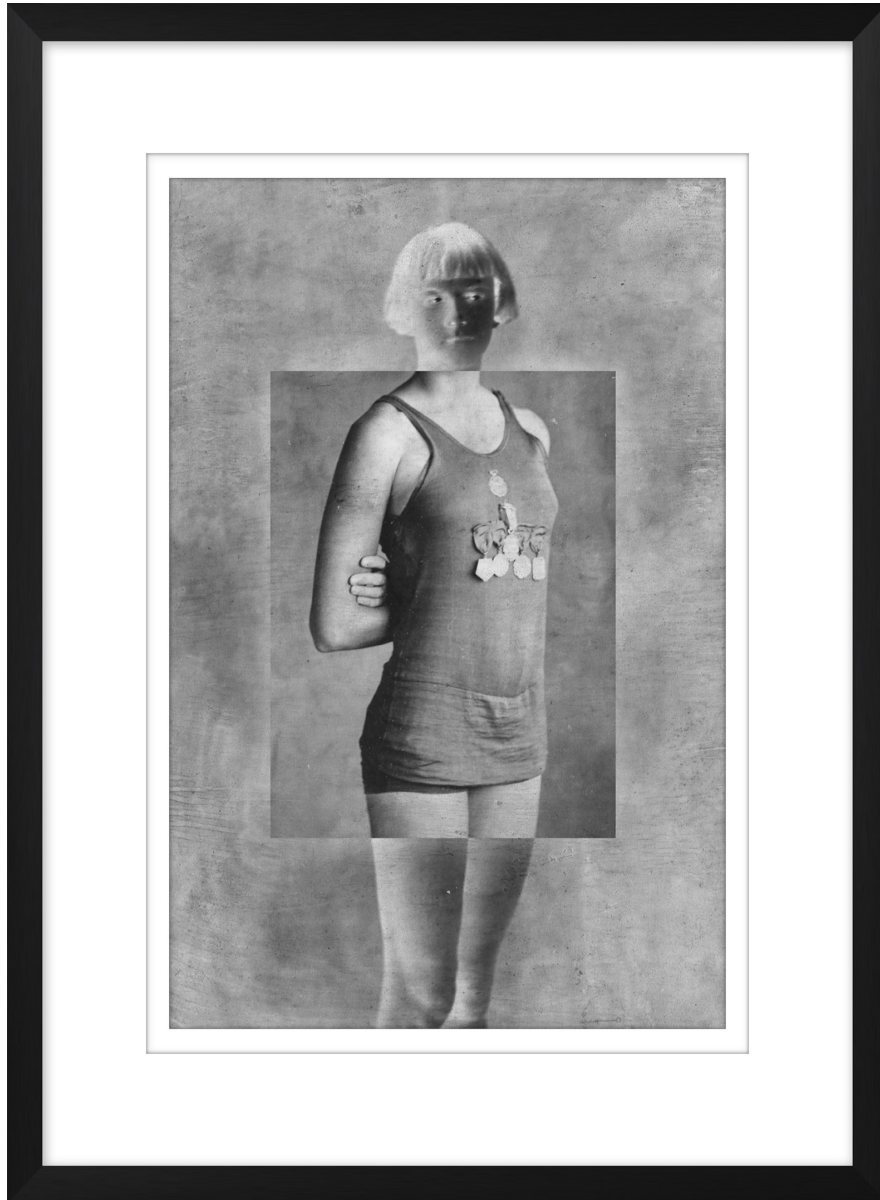

WENDOVER ART GROUP

ITEM NUMBER : **WCON078**

TITLE : **Vintage Swimmer 2**

OUTWARD DIMENSION (W X H) : **19" x 24"**

FRAME (WIDTH X DEPTH) : M0855 | 0.75" x 2.13"

FRAME FINISH : **Standard Frame**

Matte Black

DESCRIPTION :

Double Mats