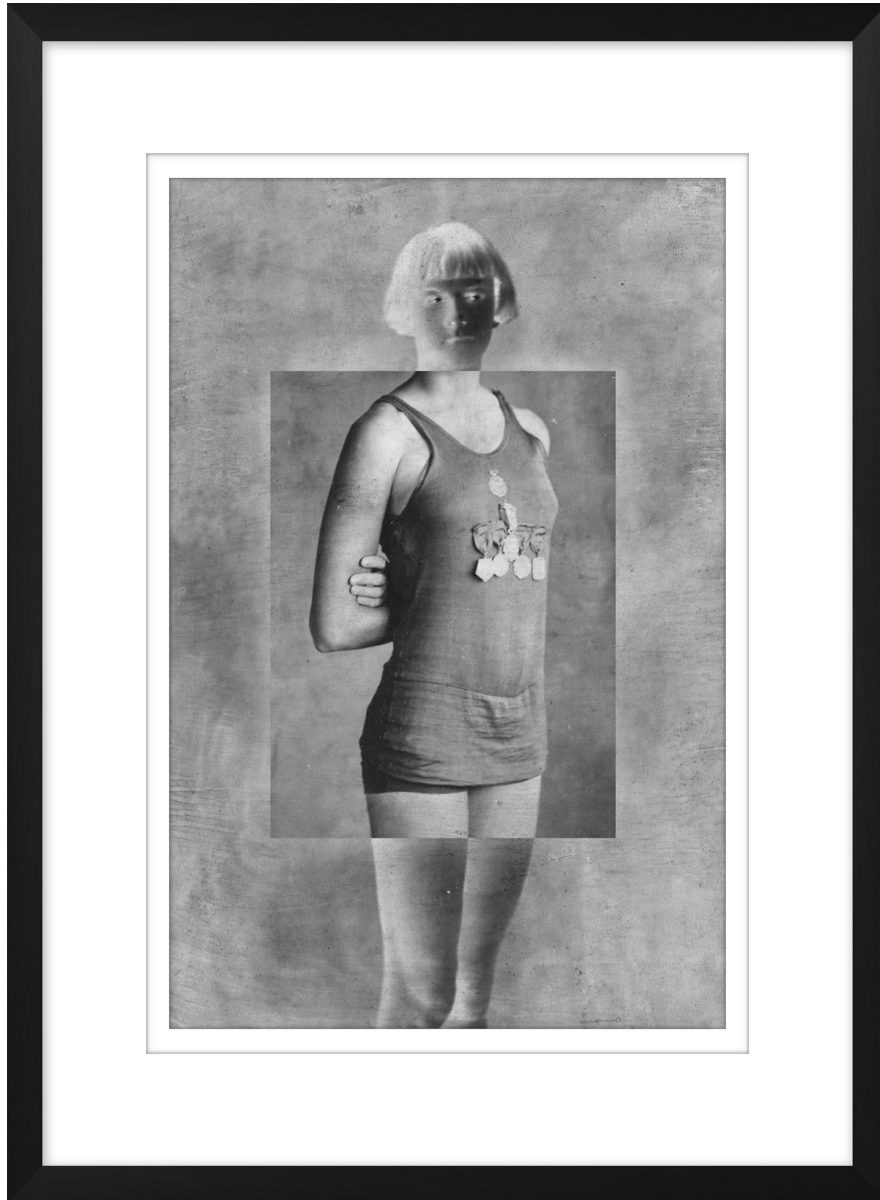

WENDOVER ART GROUP

ITEM NUMBER : **WCON078**

TITLE : **Vintage Swimmer 2**

OUTWARD DIMENSION (W X H) : **19" x 24"**

FRAME (WIDTH X DEPTH) : **M0855
0.75" x 2.13"**

FRAME FINISH : **Standard Frame
Matte Black**

DESCRIPTION :

Double Mats