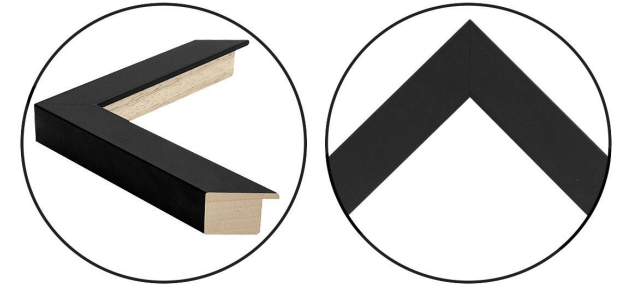

WENDOVER ART GROUP

ITEM NUMBER : **WCON109**

TITLE : **Titanium Rainbow 1**

OUTWARD DIMENSION (W X H) : **22" x 18"**

FRAME (WIDTH X DEPTH) : **MC2342**
1.25" x 1.25"

FRAME FINISH : **Standard Frame**
Matte Black

DESCRIPTION :

Single Mat