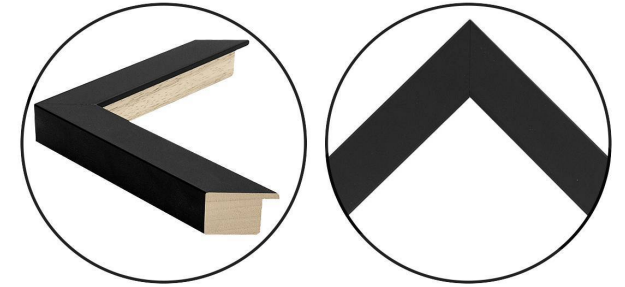

# WENDOVER ART GROUP

---

ITEM NUMBER : **WCON110**

TITLE : **Titanium Rainbow 2**

OUTWARD DIMENSION (W X H) : **22" x 18"**

FRAME (WIDTH X DEPTH) : **MC2342**  
**1.25" x 1.25"**

FRAME FINISH : **Standard Frame**  
**Matte Black**

DESCRIPTION :

**Single Mat**