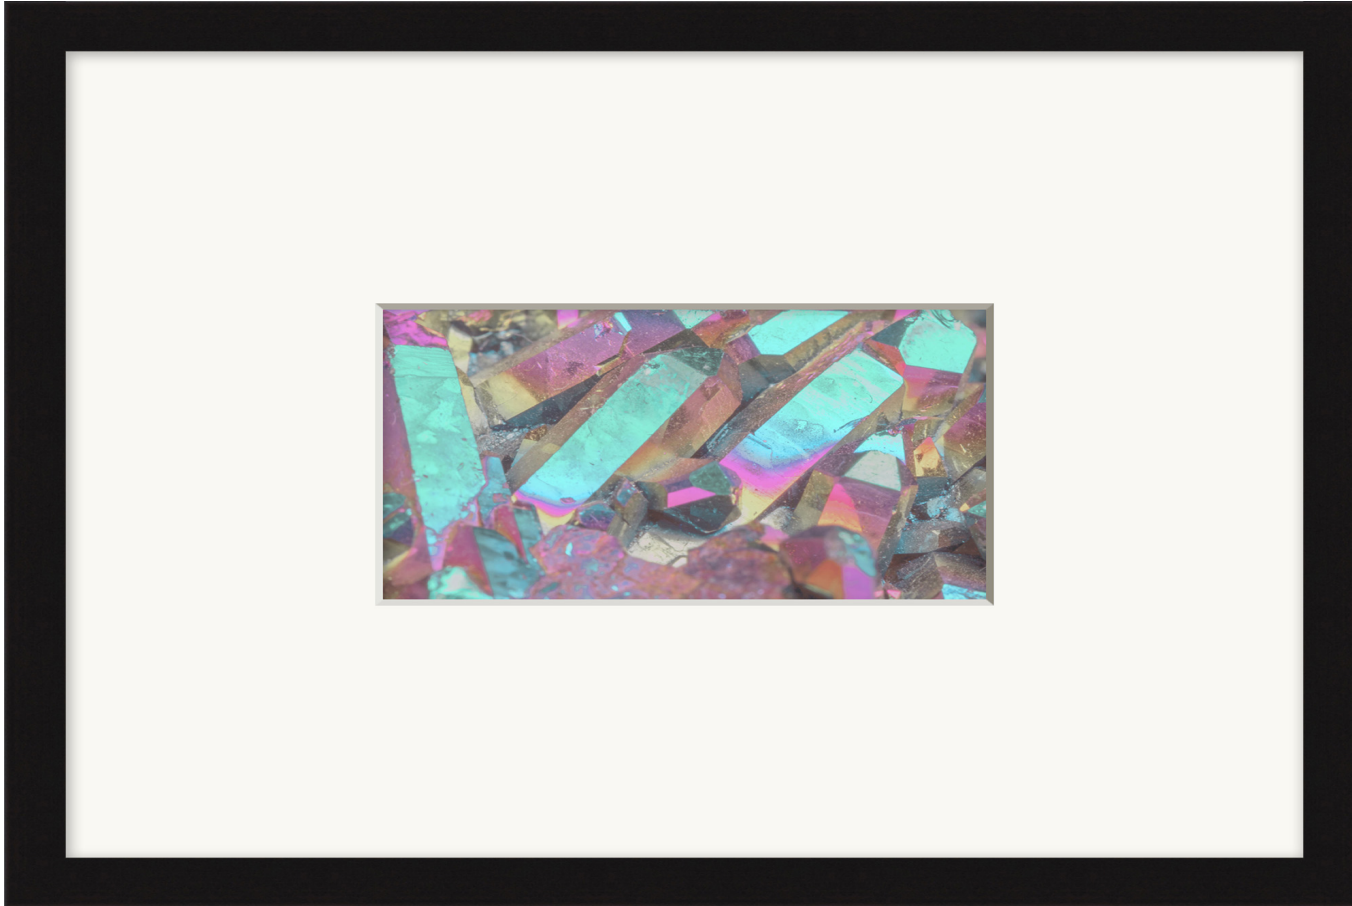

# WENDOVER ART GROUP

---

ITEM NUMBER : **WCON110**

TITLE : **Titanium Rainbow 2**

OUTWARD DIMENSION (W X H) : **22" x 18"**

FRAME (WIDTH X DEPTH) : **MC2342**  
**1.25" x 1.25"**

FRAME FINISH : **Standard Frame**  
**Matte Black**

DESCRIPTION :

**Single Mat**