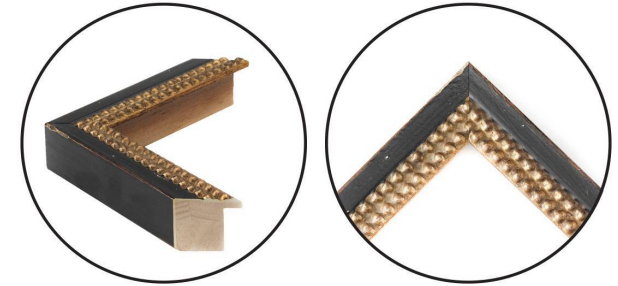

WENDOVER ART GROUP

ITEM NUMBER : **16908**

TITLE : **European Oyster Catcher**

OUTWARD DIMENSION (W X H) : **23.75" x 30.75"**

FRAME (WIDTH X DEPTH) : **M0273SUB1
1.25" x 1.63"**

FRAME FINISH : **Standard Frame
Black with Gold Leaf**

DESCRIPTION :

Canvas Wrapped Mat