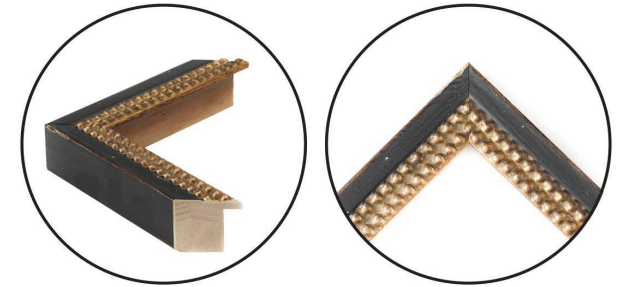

# WENDOVER ART GROUP

ITEM NUMBER : **16909**

TITLE : **Black Toed Gull**

OUTWARD DIMENSION (W X H) : **23.75" x 30.75"**

FRAME (WIDTH X DEPTH) : **M0273SUB1**  
**1.25" x 1.63"**

FRAME FINISH : **Standard Frame**  
**Black with Gold Leaf**

DESCRIPTION :

**Canvas Wrapped Mat**