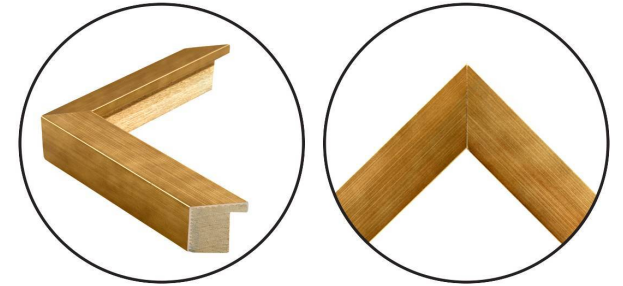

WENDOVER ART GROUP

ITEM NUMBER : **WLA1812**

TITLE : **Jardin d'Oiseaux 1**

OUTWARD DIMENSION (W X H) : **39.5" x 81.5"**

FRAME (WIDTH X DEPTH) : **M1087
1.13" x 1.75"**

FRAME FINISH : **Standard Frame
Satin Gold**

DESCRIPTION :

Giclee on Hand-Applied Gold Leaf