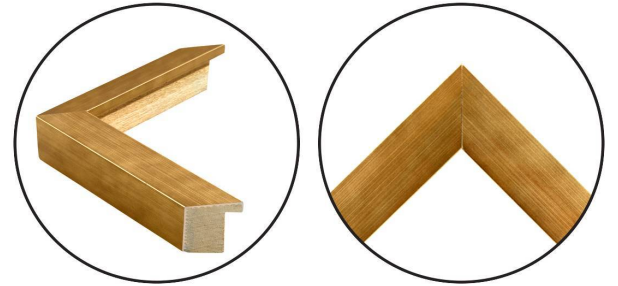

WENDOVER ART GROUP

ITEM NUMBER : **WLA1812**

TITLE : **Jardin d'Oiseaux 1**

OUTWARD DIMENSION (W X H) : **39.5" x 81.5"**

FRAME (WIDTH X DEPTH) : M1087 | 1.13" x 1.75"

FRAME FINISH : **Standard Frame**

Satin Gold

DESCRIPTION :

Giclee on Hand-Applied Gold Leaf