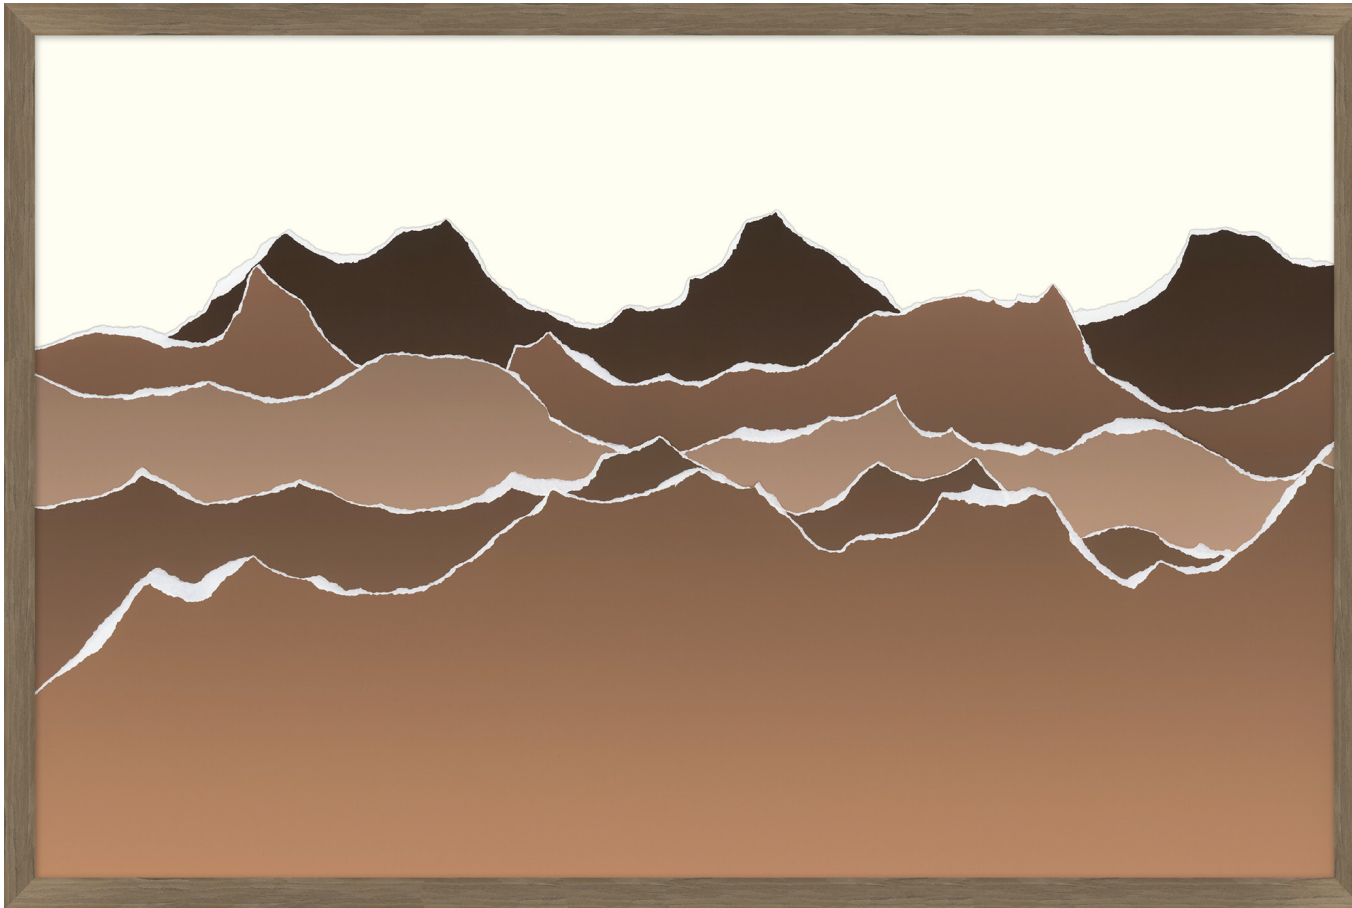

WENDOVER ART GROUP

ITEM NUMBER : **WTUR0226**

TITLE : **Torn Mountains 2**

OUTWARD DIMENSION (W X H) : **49.5" x 31.5"**

FRAME (WIDTH X DEPTH) : **MW00012400**
1" x 2"

FRAME FINISH : **Standard Frame**
Walnut Woodgrain

DESCRIPTION :

Hand Torn Paper, Framed in Shadowbox