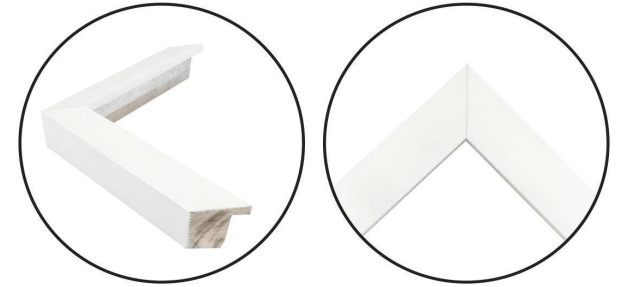

# WENDOVER ART GROUP

---

ITEM NUMBER : **WTUR0180**

TITLE : **Cacti on White 2**

OUTWARD DIMENSION (W X H) : **31.75" x 41.75"**

FRAME (WIDTH X DEPTH) : **M0956**  
**1.13" x 1.75"**

FRAME FINISH : **Standard Frame**  
**Matte White**

DESCRIPTION :

**Giclee on Paper**