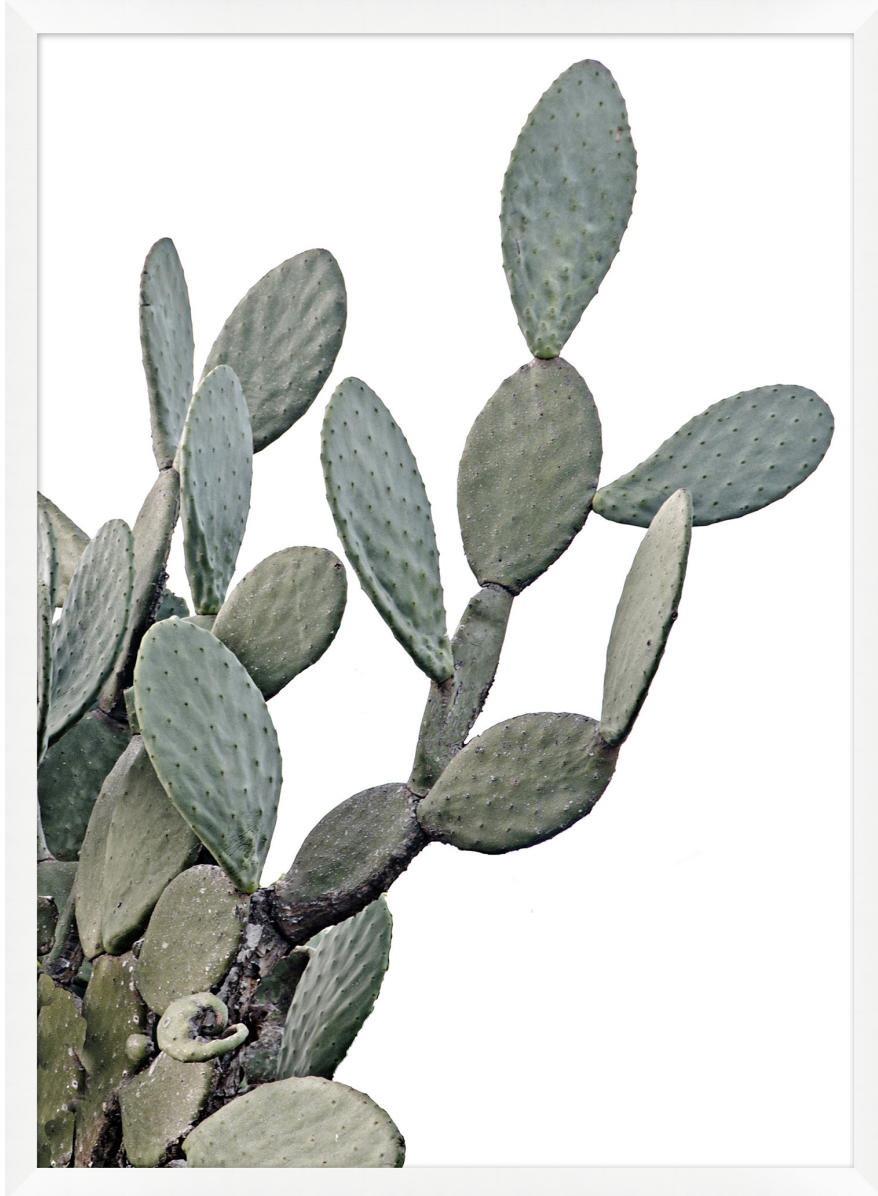

# WENDOVER ART GROUP

---

ITEM NUMBER : **WTUR0180**

TITLE : **Cacti on White 2**

OUTWARD DIMENSION (W X H) : **31.75" x 41.75"**

FRAME (WIDTH X DEPTH) : **M0956**  
**1.13" x 1.75"**

FRAME FINISH : **Standard Frame**  
**Matte White**

DESCRIPTION :

**Giclee on Paper**