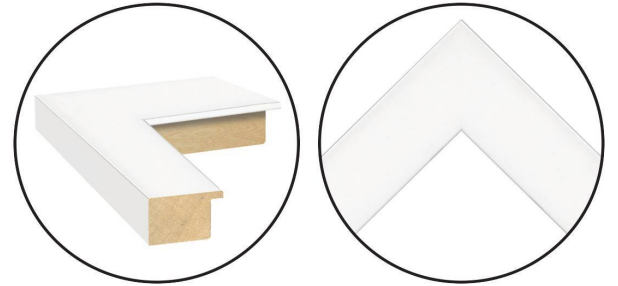

# WENDOVER ART GROUP

---

ITEM NUMBER : **WTUR0121**

TITLE : **Brown Cow**

OUTWARD DIMENSION (W X H) : **27.5" x 38.5"**

FRAME (WIDTH X DEPTH) : **MC2397**  
**1.5" x 1.13"**

FRAME FINISH : **Standard Frame**  
**Matte White**

DESCRIPTION :

**Giclee on Paper**