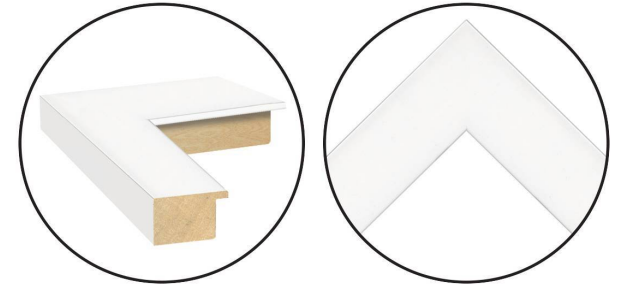

# WENDOVER ART GROUP

---

ITEM NUMBER : **WTUR0121**

TITLE : **Brown Cow**

OUTWARD DIMENSION (W X H) : **27.5" x 38.5"**

FRAME (WIDTH X DEPTH) : **MC2397 | 1.5" x 1.13"**

FRAME FINISH : **Standard Frame**

**Matte White**

DESCRIPTION :

**Giclee on Paper**