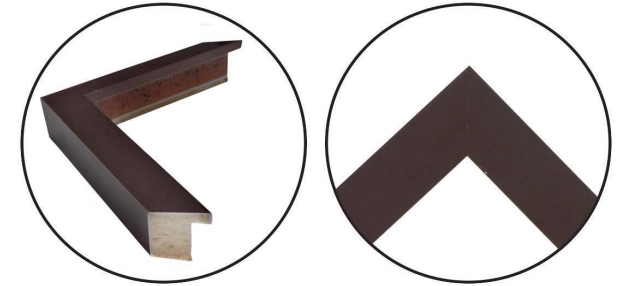

WENDOVER ART GROUP

ITEM NUMBER : **CK0491**

TITLE : **Souvenirs 1**

OUTWARD DIMENSION (W X H) : **33.75" x 33.75"**

FRAME (WIDTH X DEPTH) : **MC1683**
1.13" x 1.75"

FRAME FINISH : **Standard Frame**
Espresso

DESCRIPTION :

Giclee on Paper, Hand Deckled and Floated on Mat