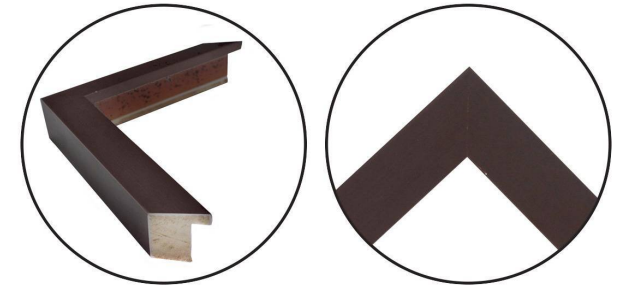

WENDOVER ART GROUP

ITEM NUMBER : **CK0491**

TITLE : **Souvenirs 1**

OUTWARD DIMENSION (W X H) : **33.75" x 33.75"**

FRAME (WIDTH X DEPTH) : **MC1683 | 1.13" x 1.75"**

FRAME FINISH : **Standard Frame**
Espresso

DESCRIPTION :

Giclee on Paper, Hand Deckled and Floated on Mat