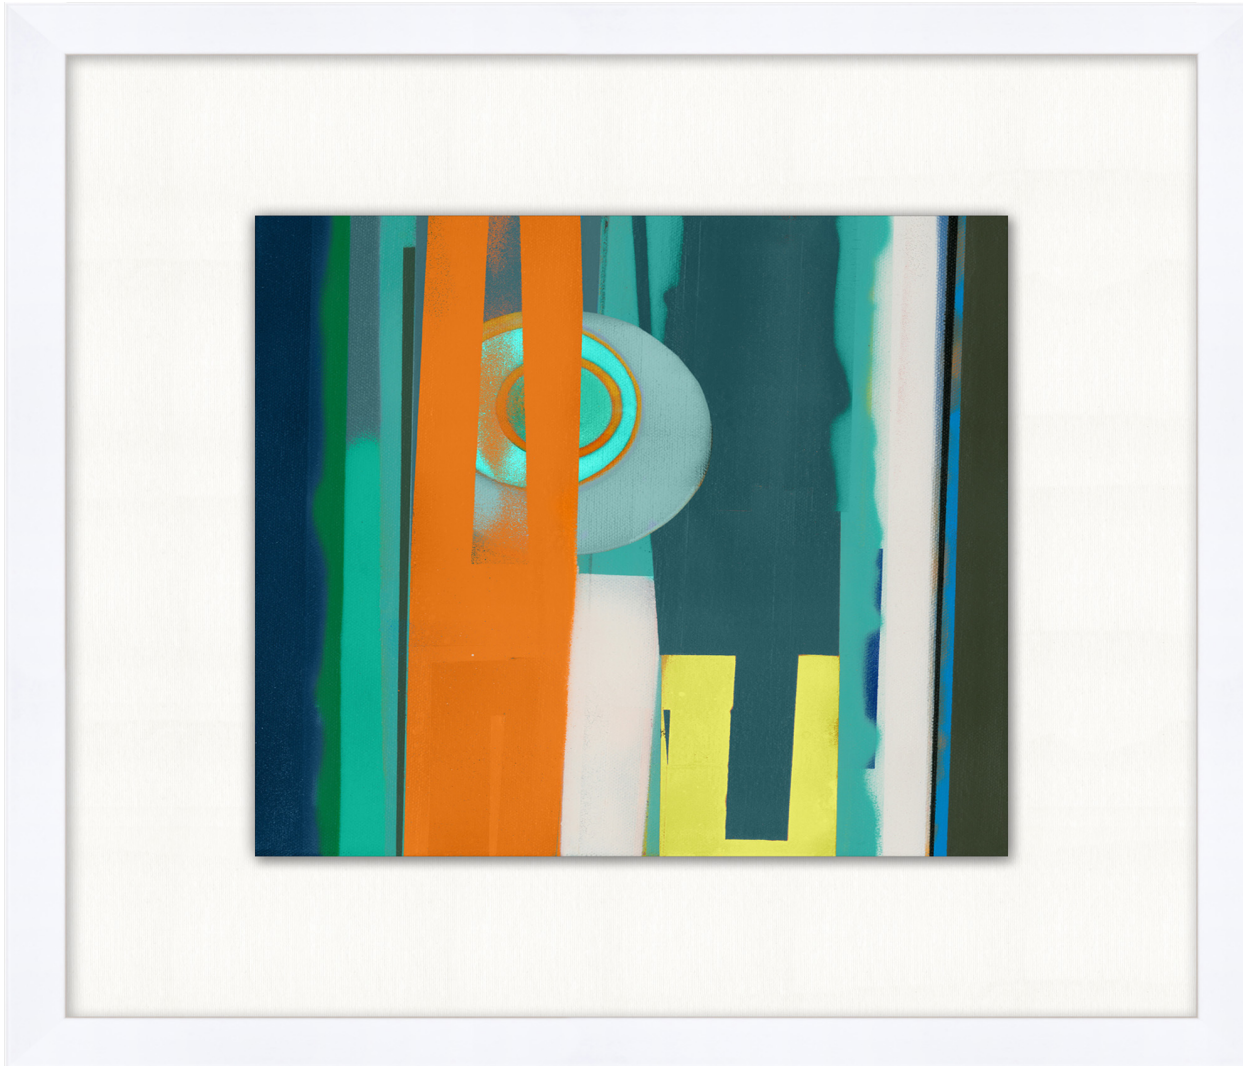

WENDOVER ART GROUP

ITEM NUMBER : **CK0490**

TITLE : **Forma Rotonda 6**

OUTWARD DIMENSION (W X H) : **20" x 20"**

FRAME (WIDTH X DEPTH) : **MC2328**
1.25" x 1.25"

FRAME FINISH : **Standard Frame**
Matte White

DESCRIPTION :

Giclee on Paper, Straight Cut and Floated on Mat