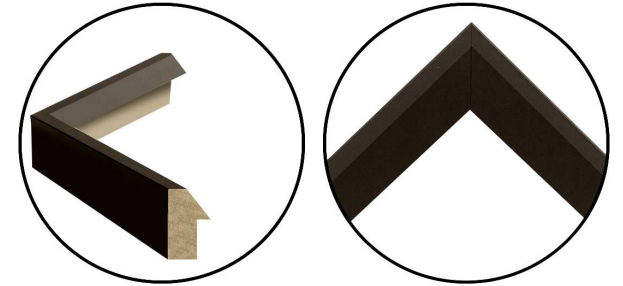

WENDOVER ART GROUP

ITEM NUMBER : **CK0518**

TITLE : **Still Life with Meditation**

1

OUTWARD DIMENSION (W X H) : **23.25" x 31.25"**

FRAME (WIDTH X DEPTH) : **MC2414**
0.88" x 1.63"

FRAME FINISH : **Standard Frame**
Espresso

DESCRIPTION :

Giclee on Paper, with Single Mat