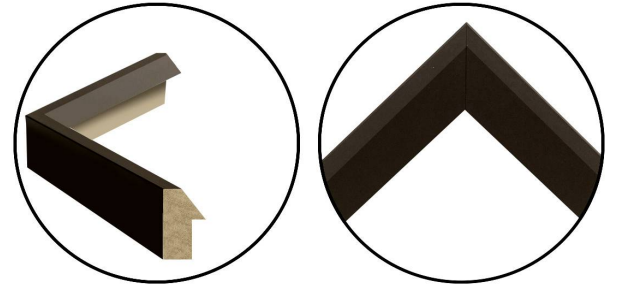

WENDOVER ART GROUP

ITEM NUMBER : **CK0521**

TITLE : **Still Life with Meditation**

4

OUTWARD DIMENSION (W X H) : **23.25" x 31.25"**

FRAME (WIDTH X DEPTH) : **MC2414 | 0.88" x 1.63"**

FRAME FINISH : **Standard Frame**

Espresso

DESCRIPTION :

Giclee on Paper, with Single Mat