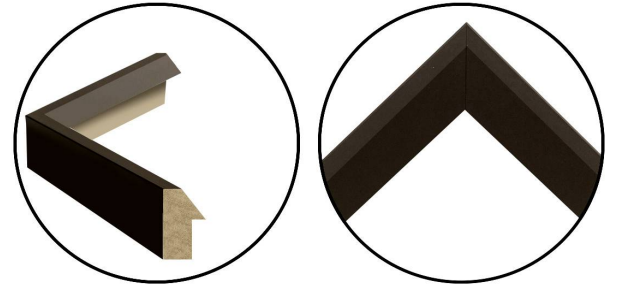

WENDOVER ART GROUP

ITEM NUMBER : **CK0521**

TITLE : **Still Life with Meditation**

4

OUTWARD DIMENSION (W X H) : **23.25" x 31.25"**

FRAME (WIDTH X DEPTH) : **MC2414**
0.88" x 1.63"

FRAME FINISH : **Standard Frame**
Espresso

DESCRIPTION :

Giclee on Paper, with Single Mat