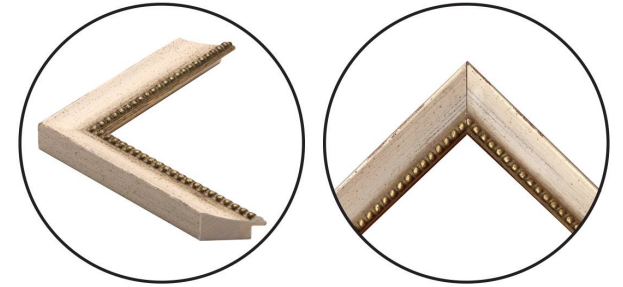

# WENDOVER ART GROUP

---

ITEM NUMBER : **24069**

TITLE : **Jersey Flats**

OUTWARD DIMENSION (W X H) : **16.5" x 19.5"**

FRAME (WIDTH X DEPTH) : **M0567**

**1.25" x 0.88"**

FRAME FINISH : **Standard Frame  
Distressed Ivory**

DESCRIPTION :

**Gold Leafed Edge**