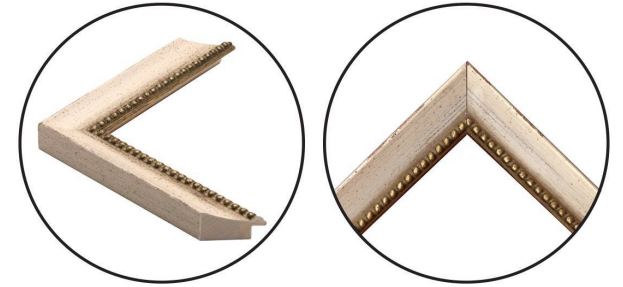

# WENDOVER ART GROUP

---

ITEM NUMBER : **24069**

TITLE : **Jersey Flats**

OUTWARD DIMENSION (W X H) : **16.5" x 19.5"**

FRAME (WIDTH X DEPTH) : **M0567  
1.25" x 0.88"**

FRAME FINISH : **Standard Frame  
Distressed Ivory**

DESCRIPTION :

**Gold Leafed Edge**