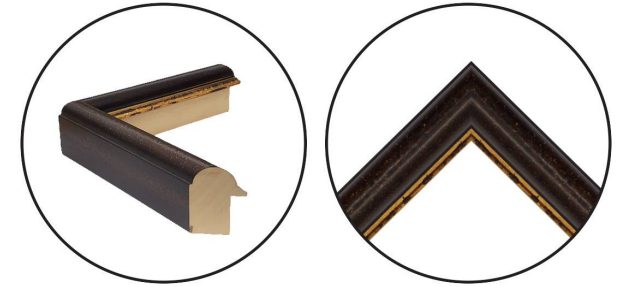

WENDOVER ART GROUP

ITEM NUMBER : **WAN2271**

TITLE : **Vintage Pup 4**

OUTWARD DIMENSION (W X H) : **15.5" x 11.5"**

FRAME (WIDTH X DEPTH) : **MC2327
1" x 2"**

FRAME FINISH : **Standard Frame
Espresso**

DESCRIPTION :

Giclee on Paper