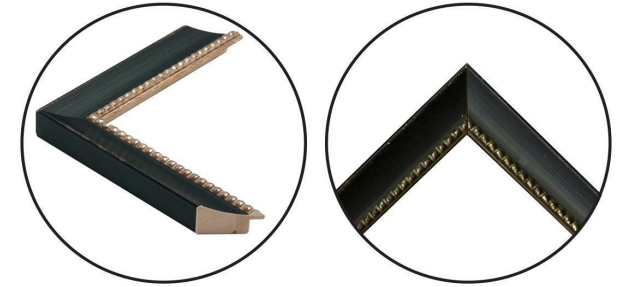

WENDOVER ART GROUP

ITEM NUMBER : **27002**

TITLE : **Rorqual du Nord**

OUTWARD DIMENSION (W X H) : **50.75" x 17.25"**

FRAME (WIDTH X DEPTH) : M0568SUB1 | 1.25" x 0.88"

FRAME FINISH : **Standard Frame**

Distressed Black with Antique

DESCRIPTION :

Straight Fit (No Mats)