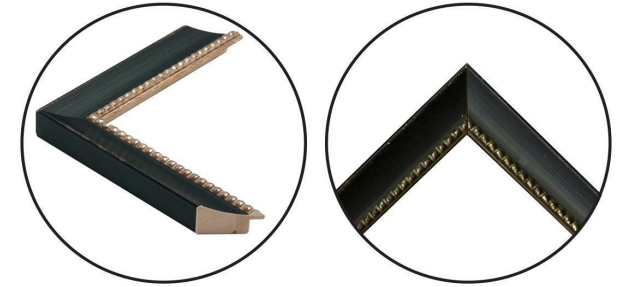

WENDOVER ART GROUP

ITEM NUMBER : 27002

TITLE : **Rorqual du Nord**

OUTWARD DIMENSION (W X H) : **50.75" x 17.25"**

FRAME (WIDTH X DEPTH) : **M0568SUB1**
1.25" x 0.88"

FRAME FINISH : **Standard Frame**
Distressed Black with Antique

DESCRIPTION :

Straight Fit (No Mats)