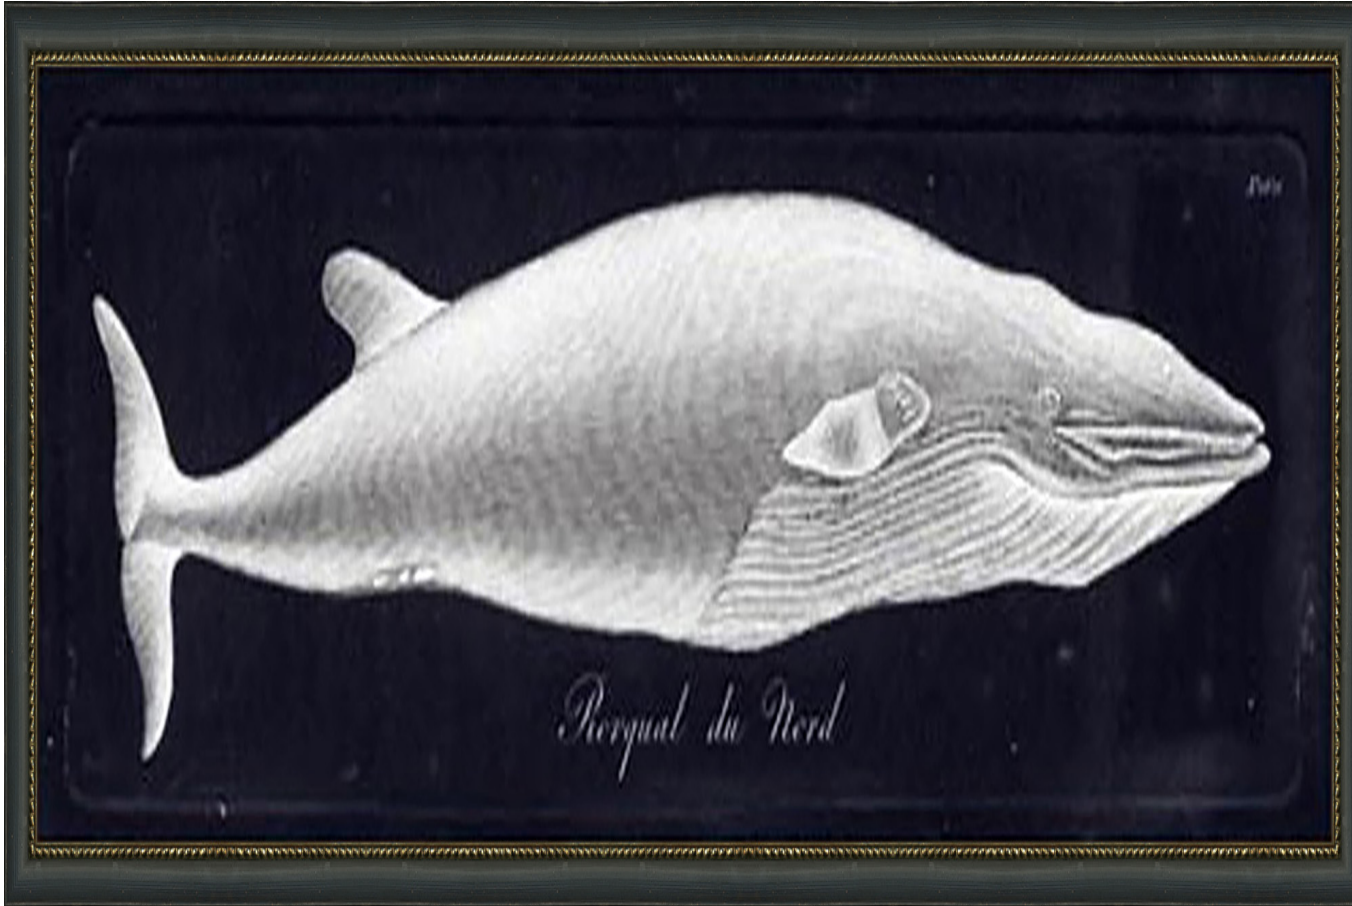

WENDOVER ART GROUP

ITEM NUMBER : **27002**

TITLE : **Rorqual du Nord**

OUTWARD DIMENSION (W X H) : **50.75" x 17.25"**

FRAME (WIDTH X DEPTH) : M0568SUB1 | 1.25" x 0.88"

FRAME FINISH : **Standard Frame**

Distressed Black with Antique

DESCRIPTION :

Straight Fit (No Mats)