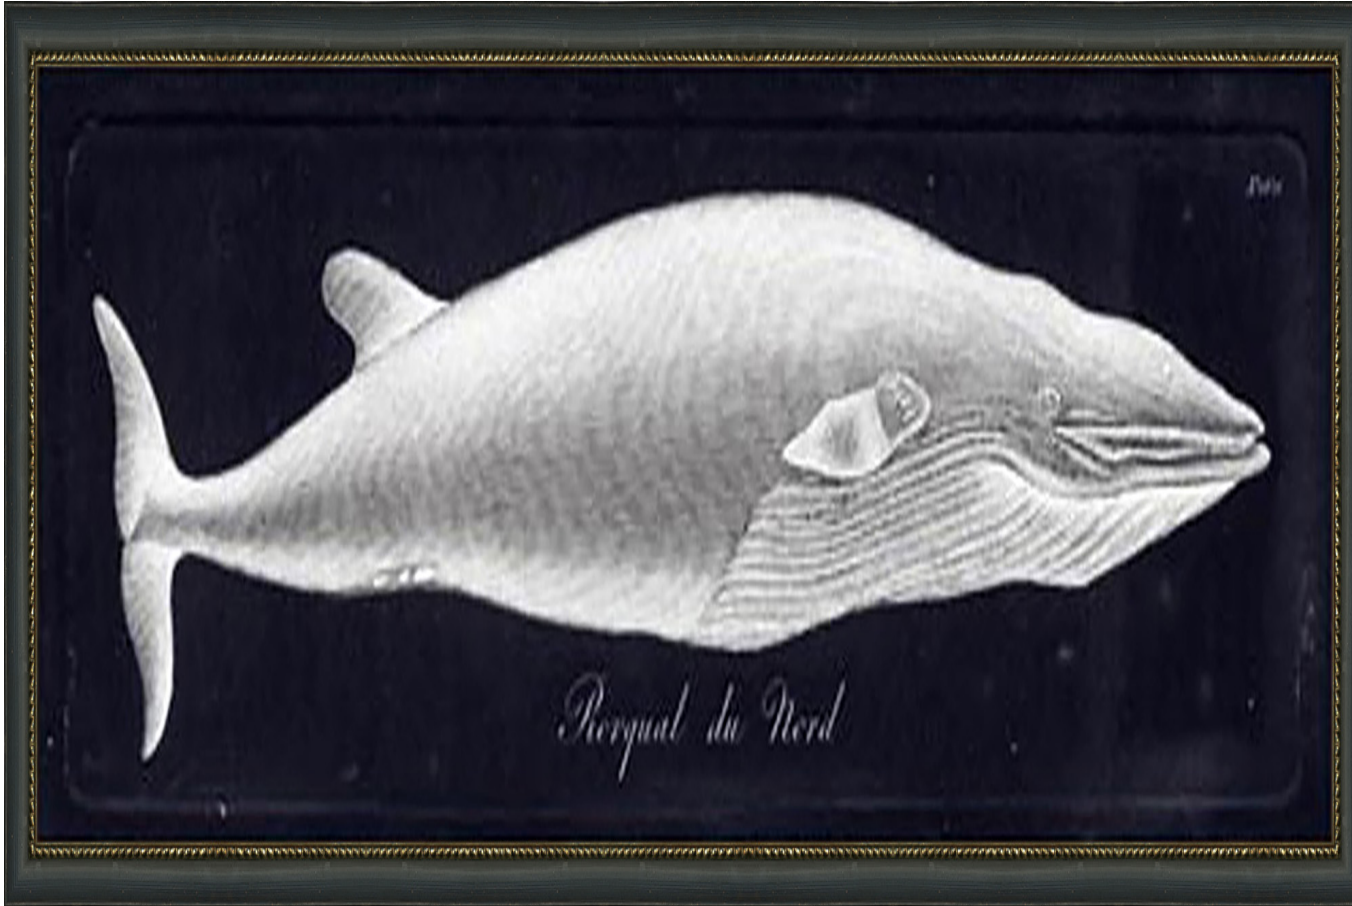

WENDOVER ART GROUP

ITEM NUMBER : 27002

TITLE : **Rorqual du Nord**

OUTWARD DIMENSION (W X H) : **50.75" x 17.25"**

FRAME (WIDTH X DEPTH) : **M0568SUB1**
1.25" x 0.88"

FRAME FINISH : **Standard Frame**
Distressed Black with Antique

DESCRIPTION :

Straight Fit (No Mats)