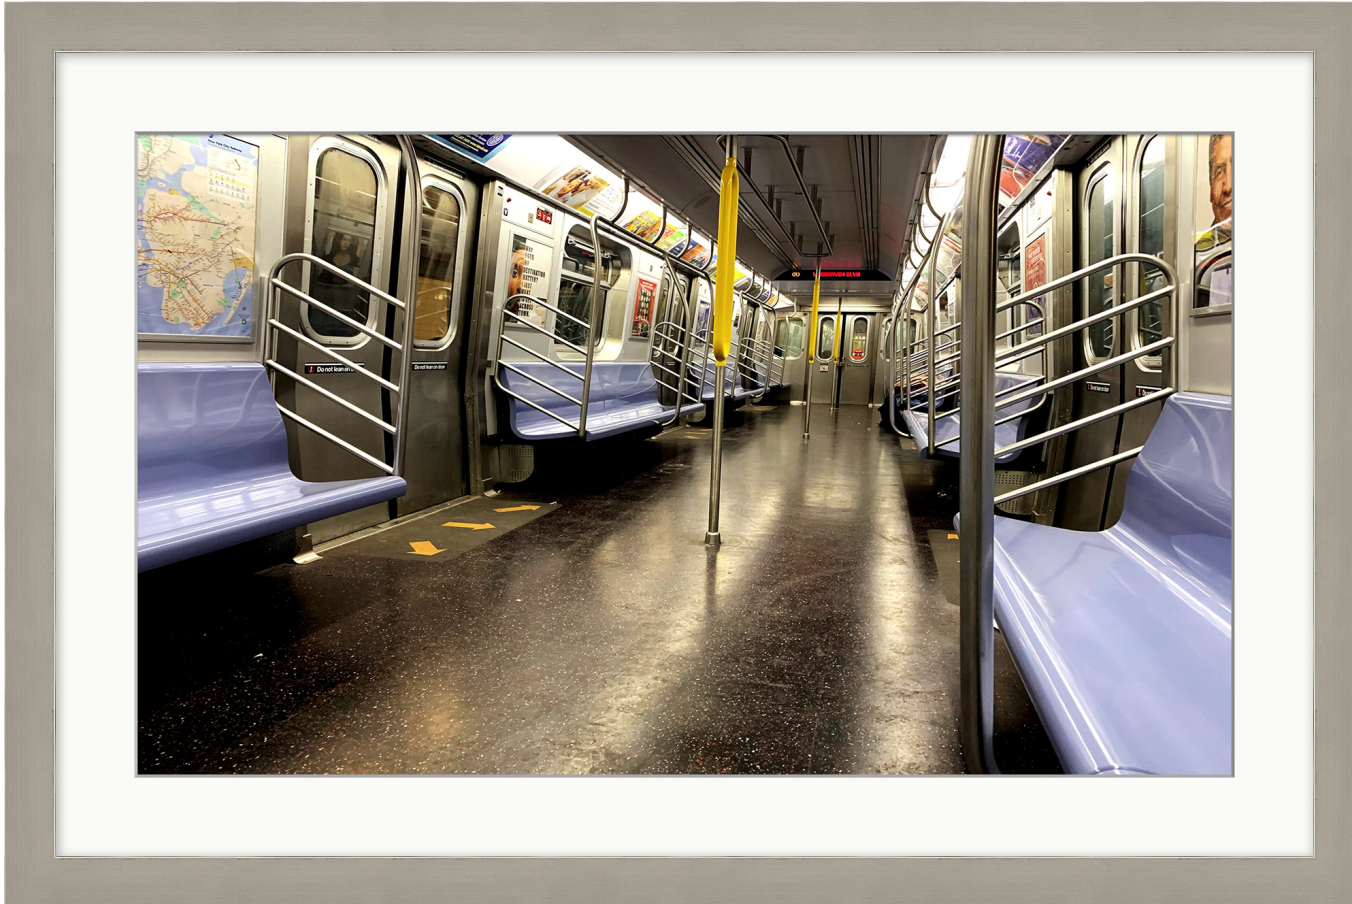

# WENDOVER ART GROUP

ITEM NUMBER : **HAR015**

TITLE : **Riding the Subway**

OUTWARD DIMENSION (W X H) : **30" x 20"**

FRAME (WIDTH X DEPTH) : **MC0810**  
**1.13" x 1"**

FRAME FINISH : **Standard Frame**  
**Silver**

DESCRIPTION :

**Giclee on Paper**