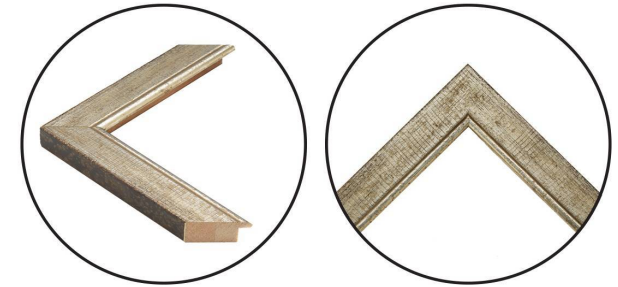

WENDOVER ART GROUP

ITEM NUMBER : **27059**

TITLE : **Horizontal Chatodon 2**

OUTWARD DIMENSION (W X H) : **24" x 16"**

FRAME (WIDTH X DEPTH) : **M0423**
1.13" x 0.75"

FRAME FINISH : **Standard Frame**
Distressed Silver Leaf

DESCRIPTION :

Deckled on Mat