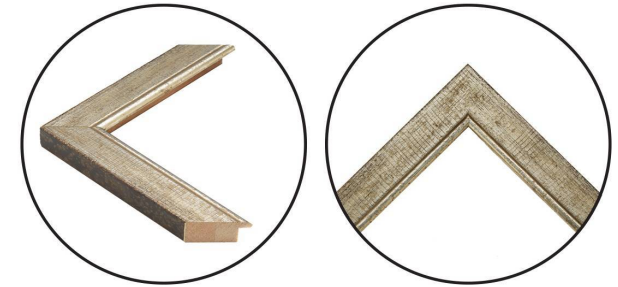

WENDOVER ART GROUP

ITEM NUMBER : **27059**

TITLE : **Horizontal Chatodon 2**

OUTWARD DIMENSION (W X H) : **24" x 16"**

FRAME (WIDTH X DEPTH) : M0423 | 1.13" x 0.75"

FRAME FINISH : **Standard Frame**

Distressed Silver Leaf

DESCRIPTION :

Deckled on Mat