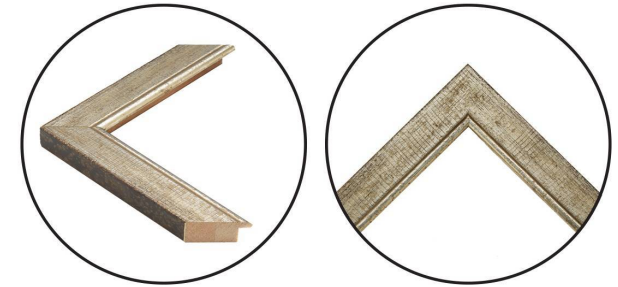

# WENDOVER ART GROUP

ITEM NUMBER : **27060**

TITLE : **Horizontal Chatodon 3**

OUTWARD DIMENSION (W X H) : **24" x 16"**

FRAME (WIDTH X DEPTH) : M0423 | 1.13" x 0.75"

FRAME FINISH : **Standard Frame**

**Distressed Silver Leaf**

DESCRIPTION :

**Deckled on Mat**