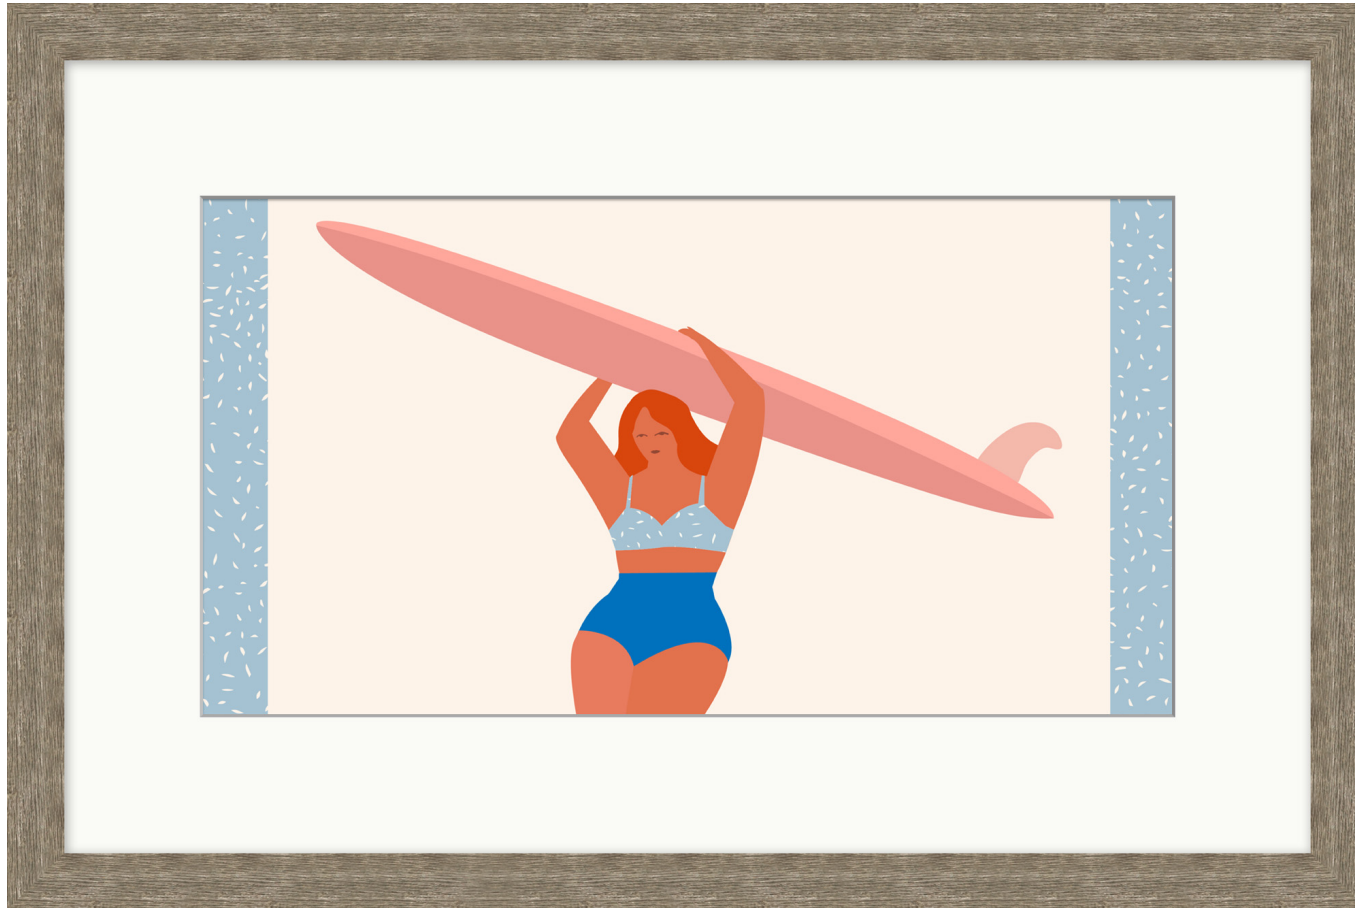

WENDOVER ART GROUP

ITEM NUMBER : **HCL062**

TITLE : **Surfs Up**

OUTWARD DIMENSION (W X H) : **30" x 20"**

FRAME (WIDTH X DEPTH) : **MW00012430**
1.25" x 0.88"

FRAME FINISH : **Standard Frame**
Light Gray Barnwood

DESCRIPTION :

Giclee on Paper