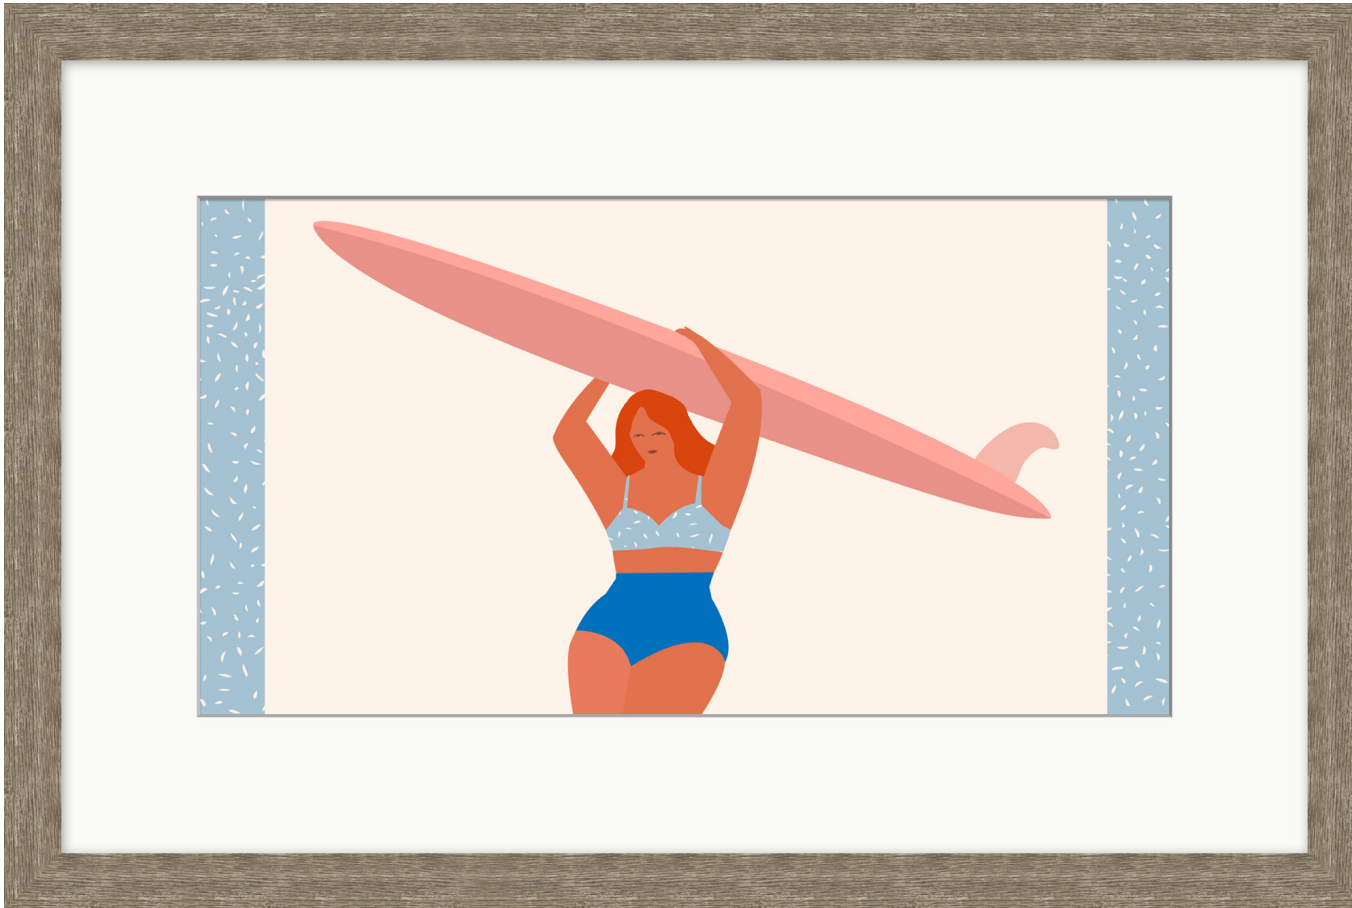

WENDOVER ART GROUP

ITEM NUMBER : **HCL062**

TITLE : **Surfs Up**

OUTWARD DIMENSION (W X H) : **30" x 20"**

FRAME (WIDTH X DEPTH) : MW00012430 | 1.25" x 0.88"

FRAME FINISH : **Standard Frame**

Light Gray Barnwood

DESCRIPTION :

Giclee on Paper