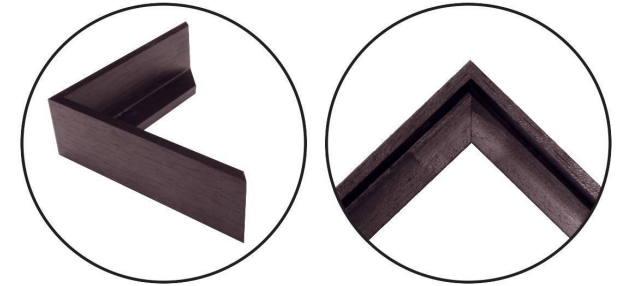

WENDOVER ART GROUP

ITEM NUMBER : **HCL140**

TITLE : **California Coast Cliffs**

OUTWARD DIMENSION (W X H) : **36" x 24"**

FRAME (WIDTH X DEPTH) : **M1114
0.38" x 2.25"**

FRAME FINISH : **Floater Frame
Espresso**

DESCRIPTION :

Giclee on Gallery Wrapped Canvas