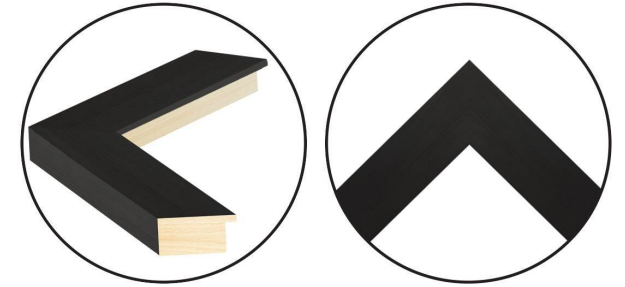

# WENDOVER ART GROUP

---

ITEM NUMBER : **HCL151**

TITLE : **Beach Out West**

OUTWARD DIMENSION (W X H) : **36" x 24"**

FRAME (WIDTH X DEPTH) : **MC2398 | 1.5" x 1.13"**

FRAME FINISH : **Standard Frame**

**Espresso**

DESCRIPTION :

**Giclee on Paper**