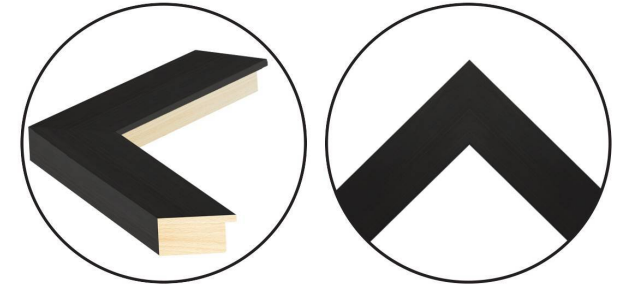

WENDOVER ART GROUP

ITEM NUMBER : **HCL151**

TITLE : **Beach Out West**

OUTWARD DIMENSION (W X H) : **36" x 24"**

FRAME (WIDTH X DEPTH) : **MC2398**
1.5" x 1.13"

FRAME FINISH : **Standard Frame**
Espresso

DESCRIPTION :