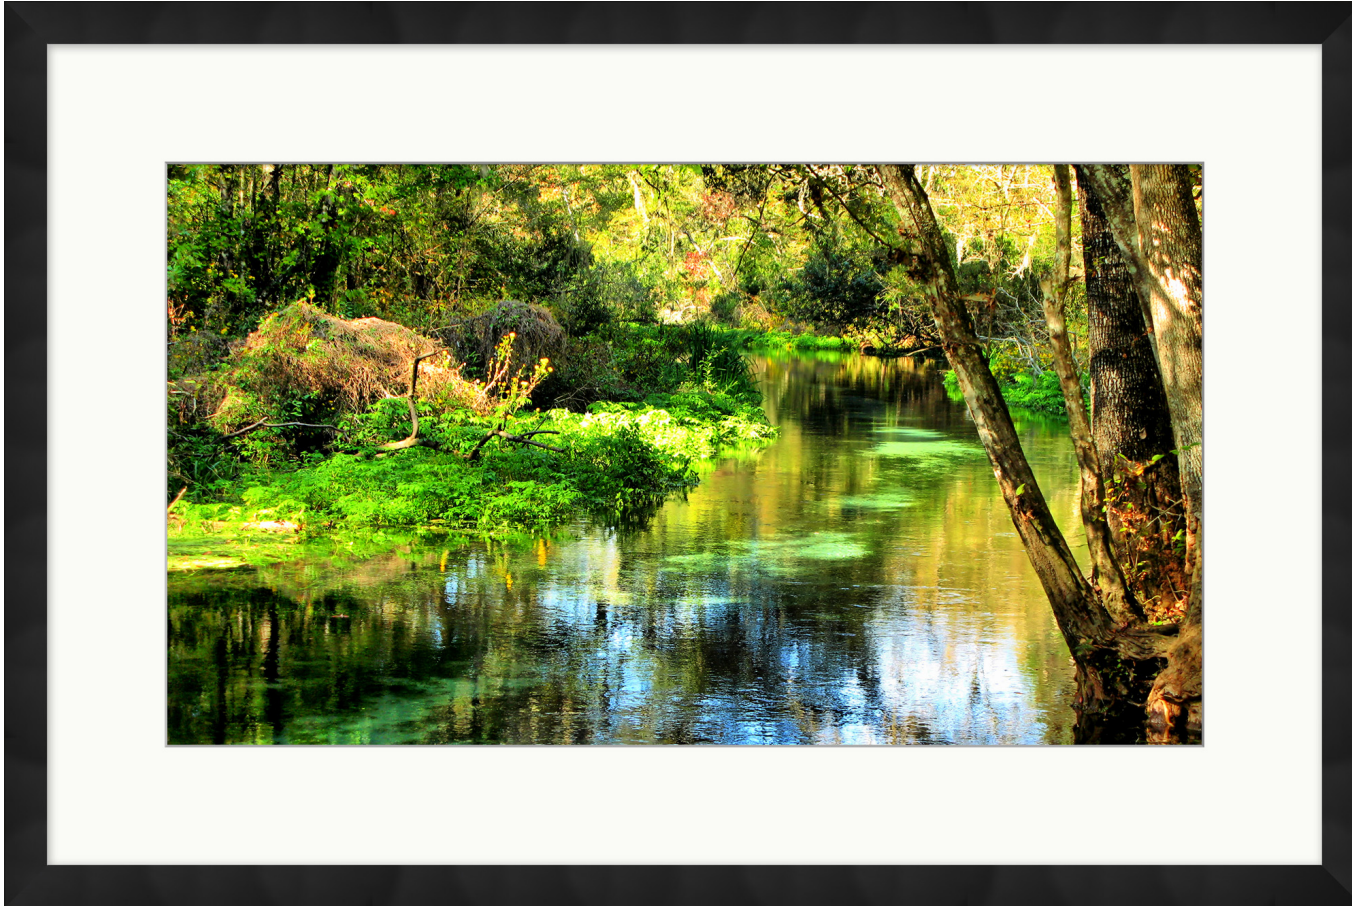

WENDOVER ART GROUP

ITEM NUMBER : **HLD002**

TITLE : **Crystal Springs, Florida**

OUTWARD DIMENSION (W X H) : **36" x 24"**

FRAME (WIDTH X DEPTH) : **MC2396**
1.5" x 1.13"

FRAME FINISH : **Standard Frame**
Matte Black

DESCRIPTION :

Giclee on Paper