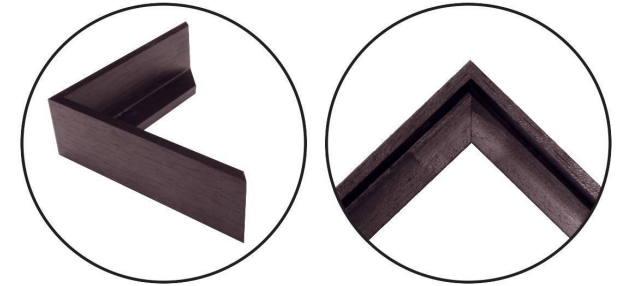

WENDOVER ART GROUP

ITEM NUMBER : **HLD007**

TITLE : **Summer Lake**

OUTWARD DIMENSION (W X H) : **36" x 24"**

FRAME (WIDTH X DEPTH) : **M1114
0.38" x 2.25"**

FRAME FINISH : **Floater Frame
Espresso**

DESCRIPTION :

Giclee on Gallery Wrapped Canvas