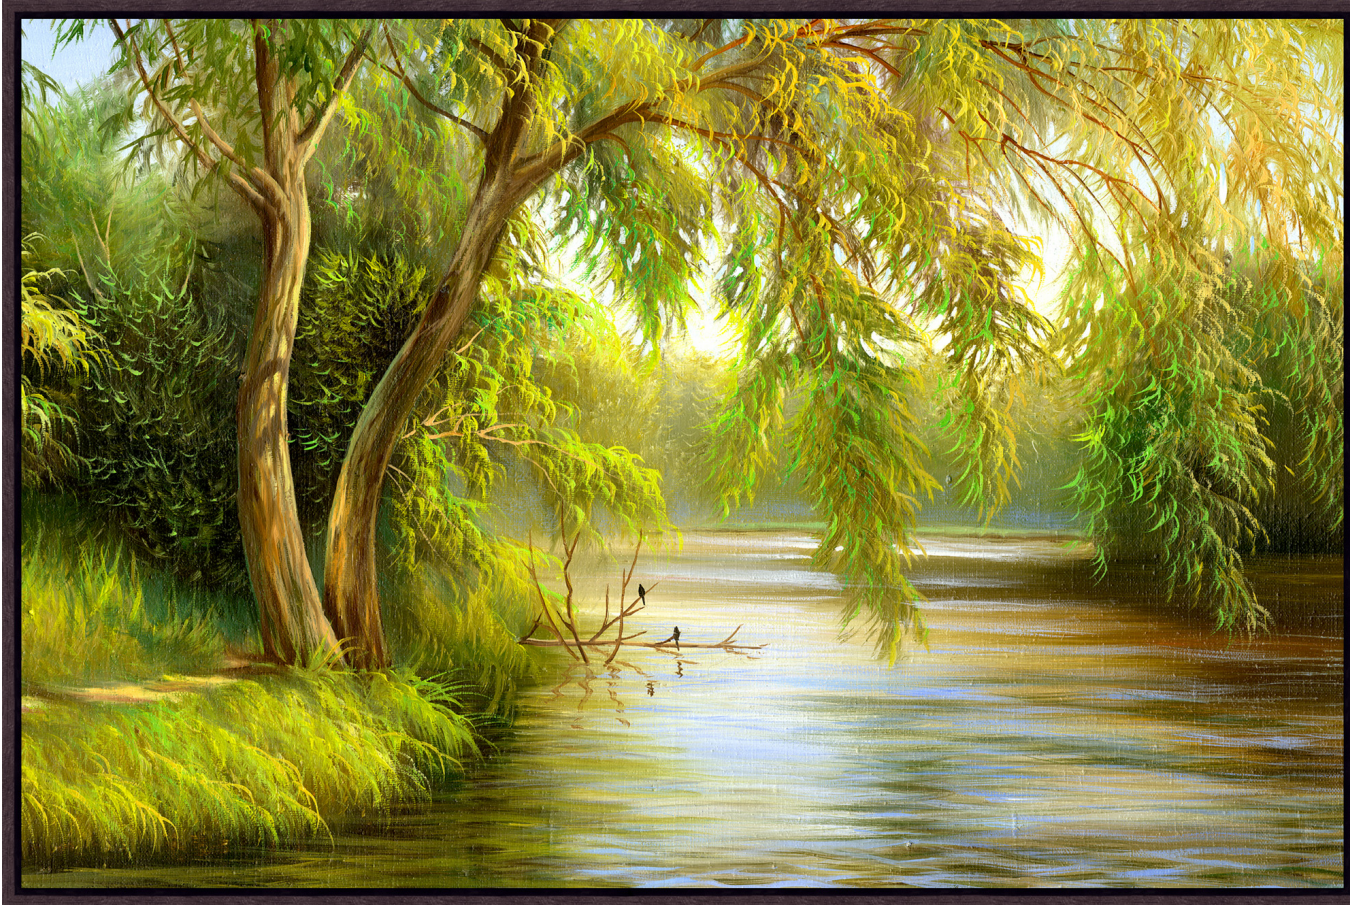

WENDOVER ART GROUP

ITEM NUMBER : **HLD007**

TITLE : **Summer Lake**

OUTWARD DIMENSION (W X H) : **36" x 24"**

FRAME (WIDTH X DEPTH) : **M1114
0.38" x 2.25"**

FRAME FINISH : **Floater Frame
Espresso**

DESCRIPTION :

Giclee on Gallery Wrapped Canvas