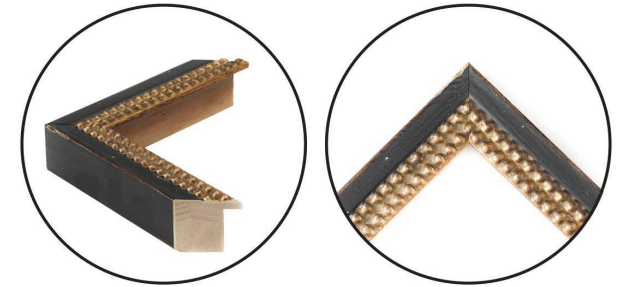

WENDOVER ART GROUP

ITEM NUMBER : 27099

TITLE : **Sponge on Black I**

OUTWARD DIMENSION (W X H) : 26.5" x 26.5"

FRAME (WIDTH X DEPTH) : **M0273SUB1**
1.25" x 1.63"

FRAME FINISH : **Standard Frame**
Black with Gold Leaf

DESCRIPTION :

Double Mats