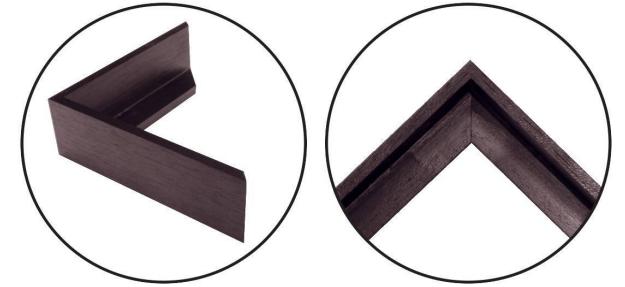

# WENDOVER ART GROUP

---

ITEM NUMBER : **HNT005**

TITLE : **Dandelion Flower**

OUTWARD DIMENSION (W X H) : **40" x 30"**

FRAME (WIDTH X DEPTH) : **M1114  
0.38" x 2.25"**

FRAME FINISH : **Floater Frame  
Espresso**

DESCRIPTION :

**Giclee on Gallery Wrapped Canvas**