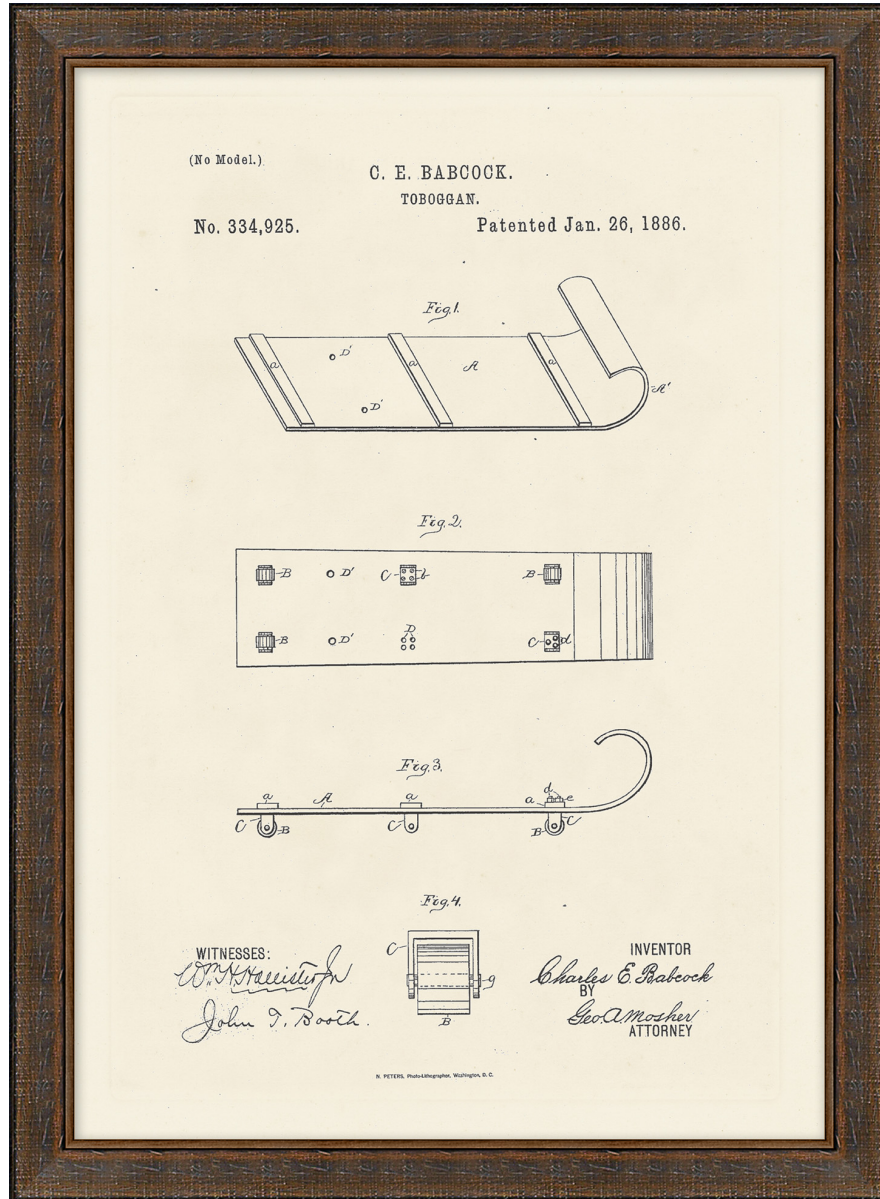

WENDOVER ART GROUP

ITEM NUMBER : **WTUR0357**

TITLE : **Vintage Ski Illustration 1**

OUTWARD DIMENSION (W X H) : **18.25" x 25.25"**

FRAME (WIDTH X DEPTH) : **M0934**
1.38" x 0.75"

FRAME FINISH : **Standard Frame**
Distressed Mahogany

DESCRIPTION :

Giclee on Paper