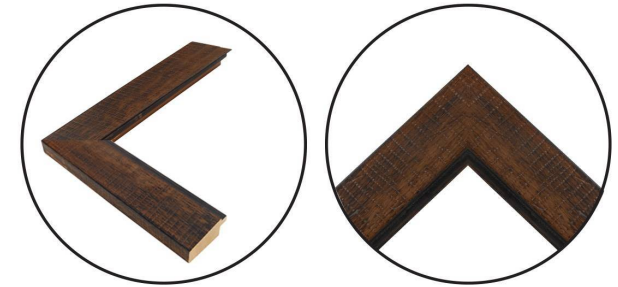

WENDOVER ART GROUP

ITEM NUMBER : **WTUR0357**

TITLE : **Vintage Ski Illustration 1**

OUTWARD DIMENSION (W X H) : **18.25" x 25.25"**

FRAME (WIDTH X DEPTH) : **M0934**
1.38" x 0.75"

FRAME FINISH : **Standard Frame**
Distressed Mahogany

DESCRIPTION :

Giclee on Paper