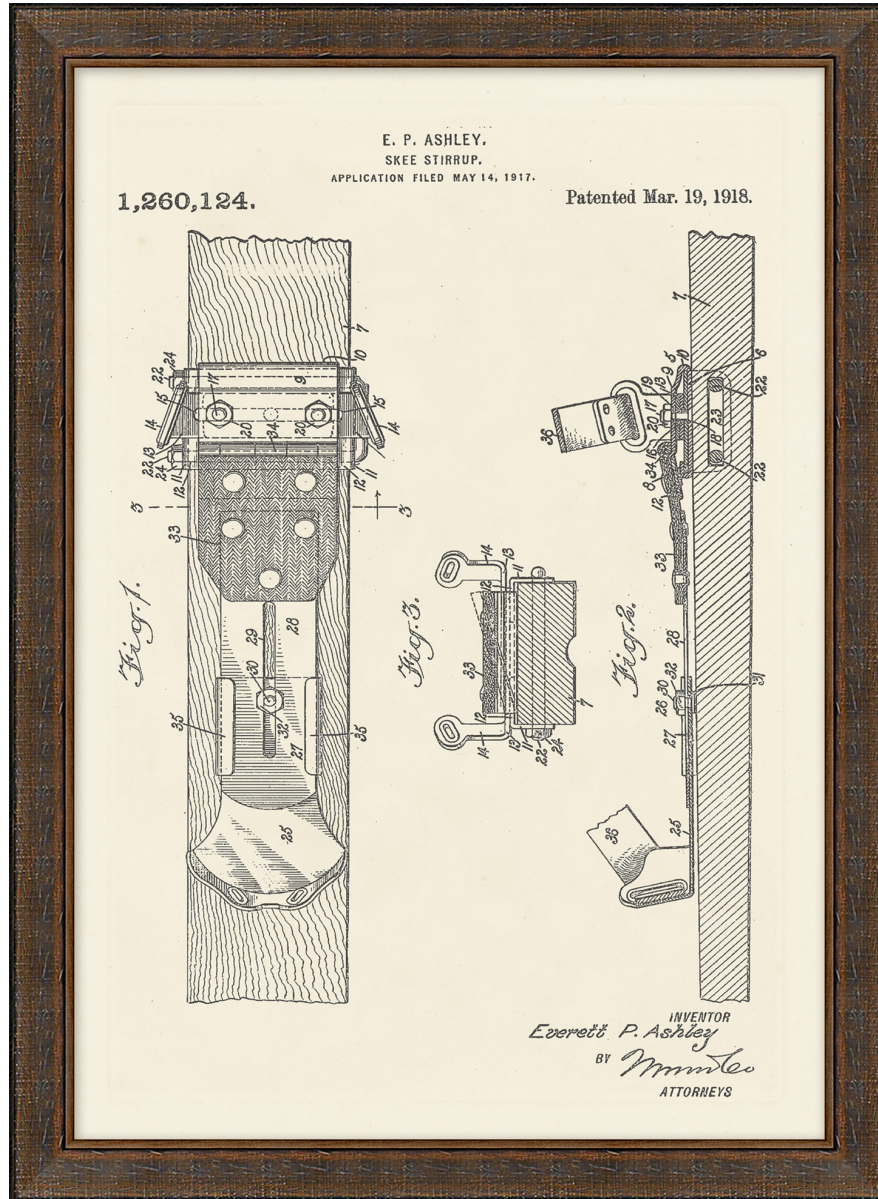

WENDOVER ART GROUP

ITEM NUMBER : **WTUR0360**

TITLE : **Vintage Ski Illustration 4**

OUTWARD DIMENSION (W X H) : **18.25" x 25.25"**

FRAME (WIDTH X DEPTH) : **M0934 | 1.38" x 0.75"**

FRAME FINISH : **Standard Frame**

Distressed Mahogany

DESCRIPTION :

Giclee on Paper