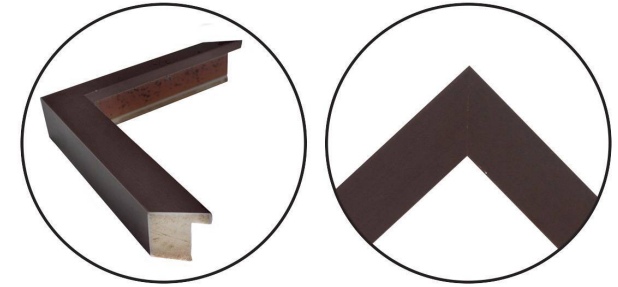

WENDOVER ART GROUP

ITEM NUMBER : **WTUR0295**

TITLE : **Warm Harvest Glow**

OUTWARD DIMENSION (W X H) : **47.25" x 32.25"**

FRAME (WIDTH X DEPTH) : **MC1683**
1.13" x 1.75"

FRAME FINISH : **Standard Frame**
Espresso

DESCRIPTION :

Giclee on Paper