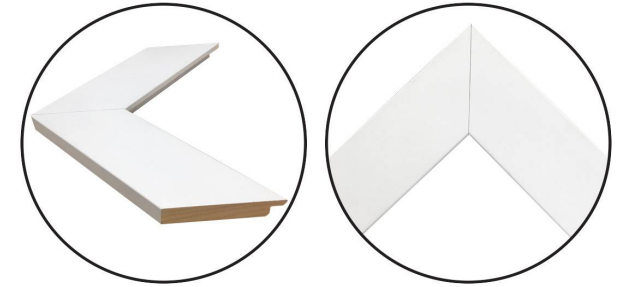

WENDOVER ART GROUP

ITEM NUMBER : **WTUR0372**

TITLE : **Wildflower Meadow Mirror**

OUTWARD DIMENSION (W X H) : **48.25" x 26.25"**

FRAME (WIDTH X DEPTH) : MC2410 | 2.25" x 0.75"

FRAME FINISH : Standard Frame

Matte White

DESCRIPTION :

Giclee on Mirror