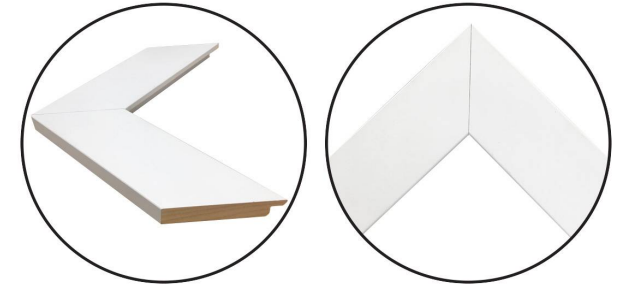

WENDOVER ART GROUP

ITEM NUMBER : **WTUR0372**

TITLE : **Wildflower Meadow Mirror**

OUTWARD DIMENSION (W X H) : **48.25" x 26.25"**

FRAME (WIDTH X DEPTH) : **MC2410
2.25" x 0.75"**

FRAME FINISH : **Standard Frame
Matte White**

DESCRIPTION :

Giclee on Mirror