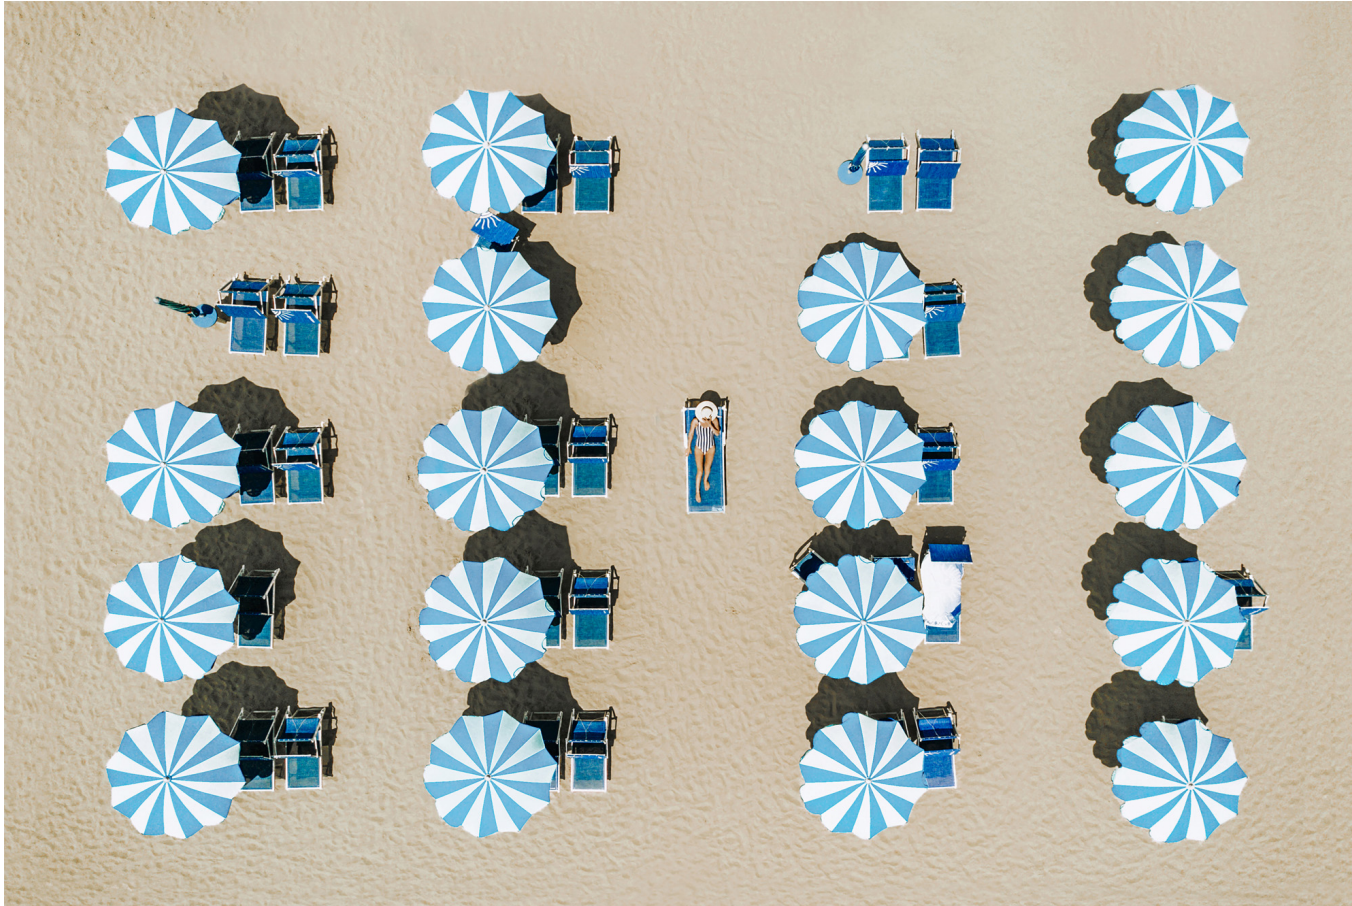

WENDOVER ART GROUP

ITEM NUMBER : **WPH1862**

TITLE : **Rimini Umbrellas**

OUTWARD DIMENSION (W X H) : **67" x 46.5"**

DESCRIPTION :

Giclee on Acrylic