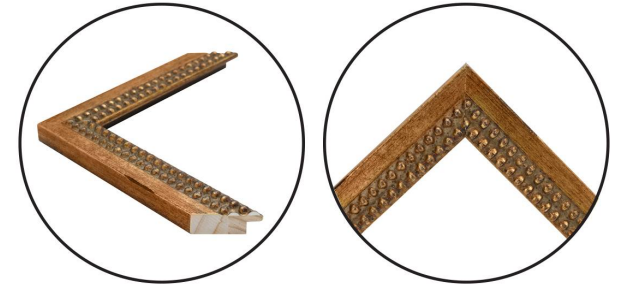

WENDOVER ART GROUP

ITEM NUMBER : **WVT1693**

TITLE : **Classic Collection 7**

OUTWARD DIMENSION (W X H) : **18.5" x 22"**

FRAME (WIDTH X DEPTH) : **M0893**
1.25" x 0.75"

FRAME FINISH : **Standard Frame**
Gold

DESCRIPTION :

Giclee on Paper, with Single Mat