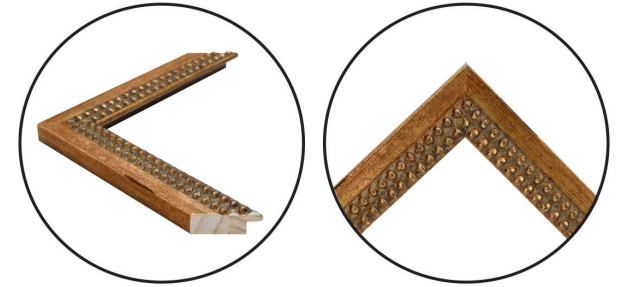

WENDOVER ART GROUP

ITEM NUMBER : **WVT1694**

TITLE : **Classic Collection 8**

OUTWARD DIMENSION (W X H) : **18.5" x 22"**

FRAME (WIDTH X DEPTH) : **M0893**
1.25" x 0.75"

FRAME FINISH : **Standard Frame**
Gold

DESCRIPTION :

Giclee on Paper, with Single Mat