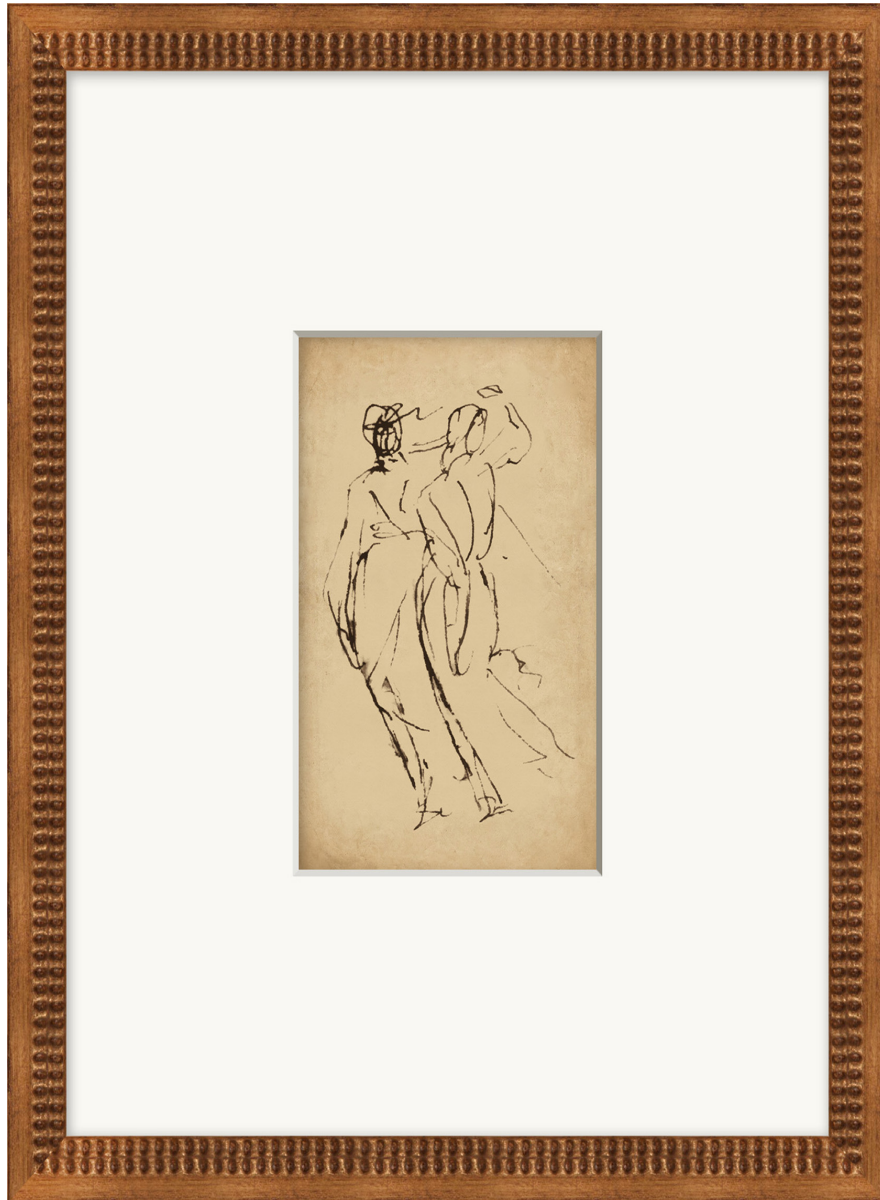

WENDOVER ART GROUP

ITEM NUMBER : **WVT1694**

TITLE : **Classic Collection 8**

OUTWARD DIMENSION (W X H) : **18.5" x 22"**

FRAME (WIDTH X DEPTH) : **M0893**
1.25" x 0.75"

FRAME FINISH : **Standard Frame**
Gold

DESCRIPTION :

Giclee on Paper, with Single Mat