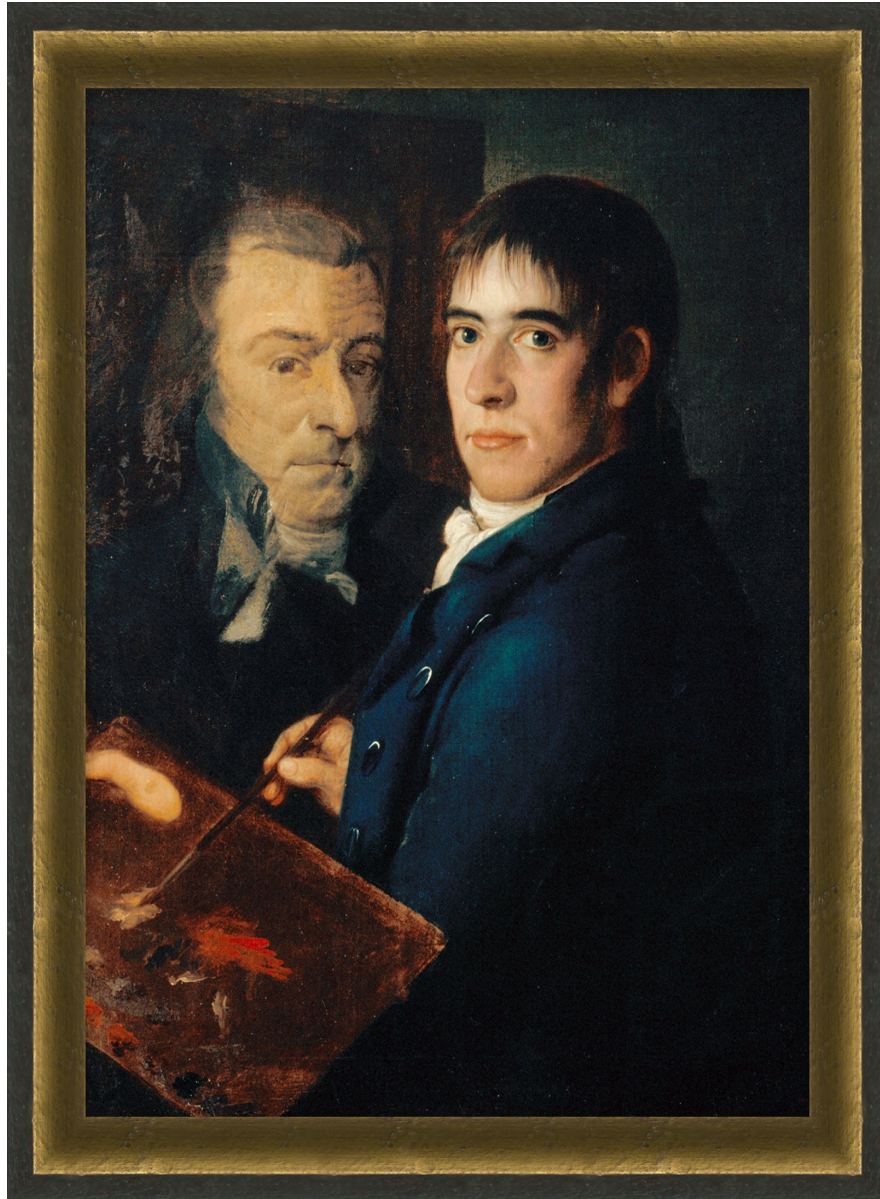

# WENDOVER ART GROUP

---

ITEM NUMBER : **WVT1757**

TITLE : **Artist Self Portrait**

**Francesc Lacoma i Sans**

OUTWARD DIMENSION (W X H) : **16.5" x 20.5"**

FRAME (WIDTH X DEPTH) : **M0693**  
**1.5" x 1.13"**

FRAME FINISH : **Standard Frame**  
**Distressed Antique Gold and B**

DESCRIPTION :

**Giclee on Paper**