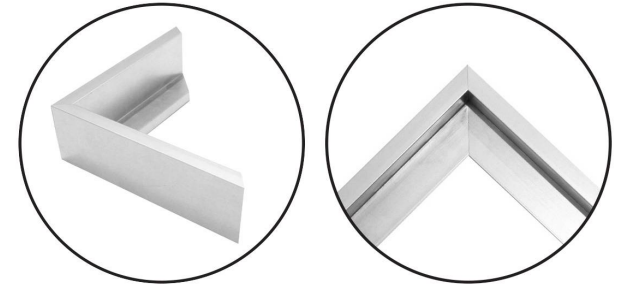

WENDOVER ART GROUP

ITEM NUMBER : **WLA1975**

TITLE : **London**

OUTWARD DIMENSION (W X H) : **37" x 61"**

FRAME (WIDTH X DEPTH) : **M1125
0.63" x 2.13"**

FRAME FINISH : **Floater Frame
Silver**

DESCRIPTION :

Giclee on Gallery Wrapped Canvas, with Matte Finish