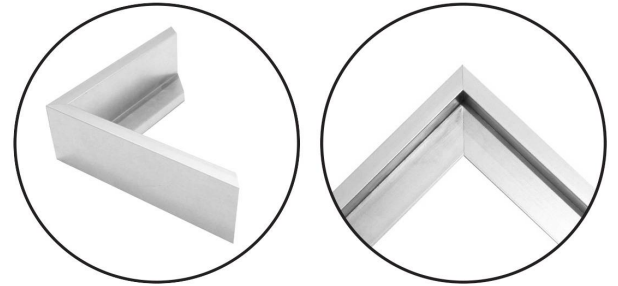

WENDOVER ART GROUP

ITEM NUMBER : **WLA1976**

TITLE : **Summer**

OUTWARD DIMENSION (W X H) : **37" x 61"**

FRAME (WIDTH X DEPTH) : **M1125
0.63" x 2.13"**

FRAME FINISH : **Floater Frame
Silver**

DESCRIPTION :

Giclee on Gallery Wrapped Canvas, with Matte Finish