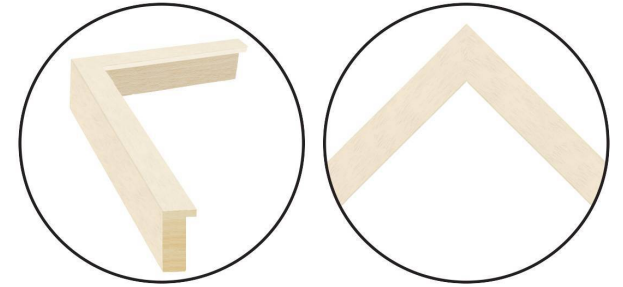

WENDOVER ART GROUP

ITEM NUMBER : **WMS0136**

TITLE : **Remixed Neutrals Collage 1**

OUTWARD DIMENSION (W X H) : **33.5" x 39.5"**

FRAME (WIDTH X DEPTH) : **MC2325
1" x 2.13"**

FRAME FINISH : **Standard Frame
Pickled White**